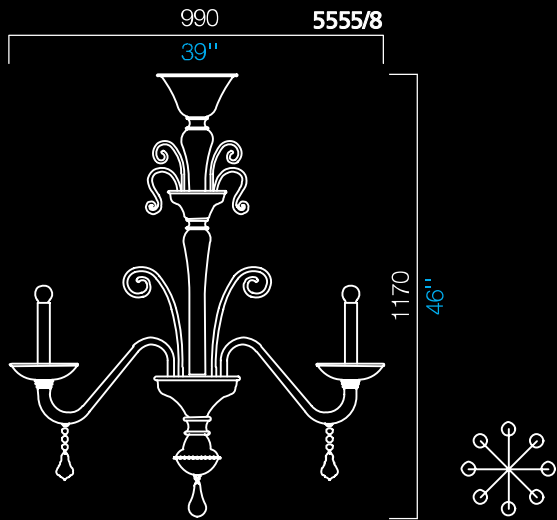

Izmir

5555

5555/12

5555/18

5555/24

24

VL
Verde liquido
Liquid green

AL
Arancio liquido
Liquid orange

GL
Giallo liquido
Liquid yellow

NN
Nero
Black

RR
Rosso
Red

CC
Cristallo
Crystal