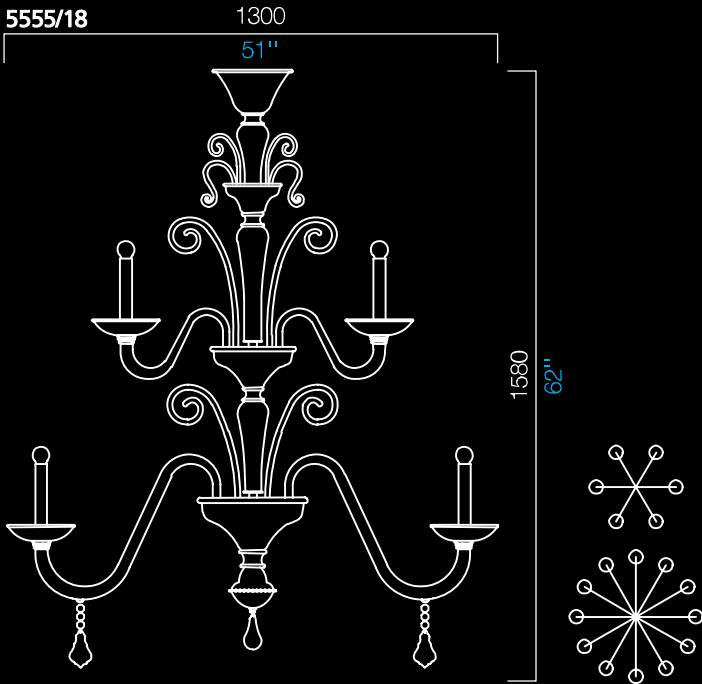

Izmir

5555

5555/12

5555/18

5555/24

24

VL
Verde liquido
Liquid green

AL
Arancio liquido
Liquid orange

GL
Giallo liquido
Liquid yellow

NN
Nero
Black

RR
Rosso
Red

CC
Cristallo
Crystal