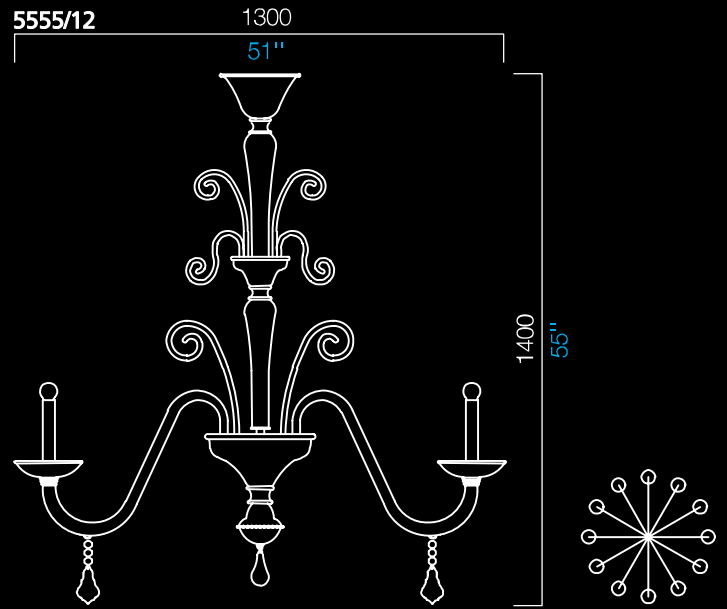

Izmir

5555

5555/12

5555/18

5555/24

24

VL
Verde liquido
Liquid green

AL
Arancio liquido
Liquid orange

GL
Giallo liquido
Liquid yellow

NN
Nero
Black

RR
Rosso
Red

CC
Cristallo
Crystal