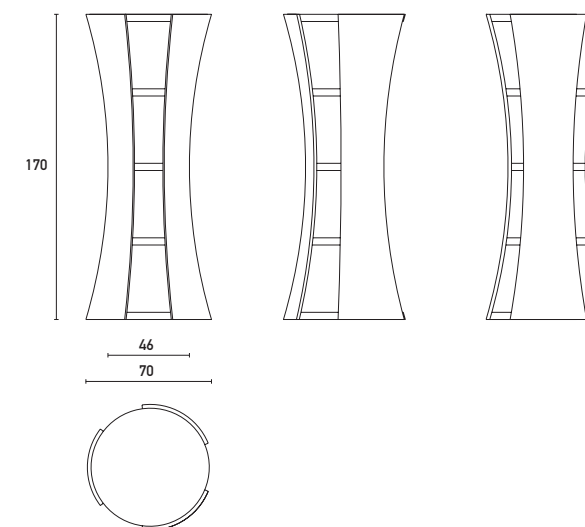

Zero & Uno

Design Carlo Ballabio

Elementi contenitori-libreria dal forte carattere decorativo, realizzati completamente in legno multistrato curvato. Dotati di 3 ripiani interni. Decorano l'ambiente con la loro presenza totemica e contengono libri od i nostri oggetti. Vivono in coppia o singolarmente, per la casa e gli spazi pubblici. Finitura in rovere naturale o tinto nei colori della collezione oppure interamente laccata.

Container-bookshelf units, with a peculiar design, entirely made in curved plywood. With 3 inner shelves. They decorate the room with their totemic presence and they contain books or our objects. They can be placed alone or together, in residential or public spaces. Oak, natural or tinted, veneer or completely lacquered finishes.

0

1