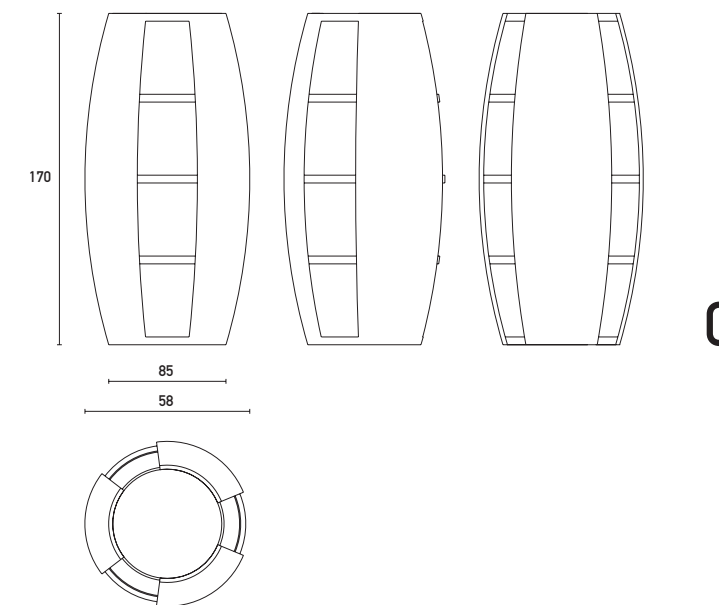

Zero & Uno

Design Carlo Ballabio

Elementi contenitori-libreria dal forte carattere decorativo, realizzati completamente in legno multistrato curvato. Dotati di 3 ripiani interni. Decorano l'ambiente con la loro presenza totemica e contengono libri od i nostri oggetti. Vivono in coppia o singolarmente, per la casa e gli spazi pubblici. Finitura in rovere naturale o tinto nei colori della collezione oppure interamente laccata.

Container-bookshelf units, with a peculiar design, entirely made in curved plywood. With 3 inner shelves. They decorate the room with their totemic presence and they contain books or our objects. They can be placed alone or together, in residential or public spaces. Oak, natural or tinted, veneer or completely lacquered finishes.

0