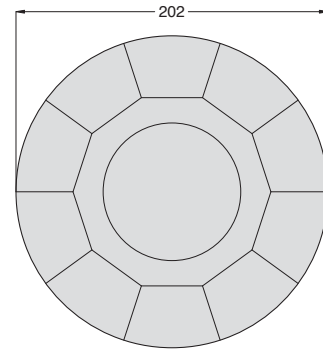

ELEMENT (B)

ELEMENT (C)

ELEMENT (D)

OBJECT NAME TINO	TYPE TABLE
----------------------------	----------------------

DESCRIPTION

Circular table with extraclear glass top, stainless steel base with ebony structure column. Leather chairs

FINITURE	COLOUR	DIMENTION INCH	CODE
B) 6 seats version. natural leather	white	Ø 158 x 75	0101202405
	black	Ø 158 x 75	0101202406
	vintage brown	Ø 158 x 75	0101202402
C) 8 seats version. natural leather	white	Ø 180 x 75	0101203405
	black	Ø 180 x 75	0101203406
	vintage brown	Ø 180 x 75	0101203402
D) 10 seats version. natural leather	white	Ø 202 x 75	0101204405
	black	Ø 202 x 75	0101204406
	vintage brown	Ø 202 x 75	0101204402
E) Table. natural transparent paint "0 gloss" Brushed stainless steel	ebony / steel	Ø 120 x 75	0101201201
	ebony / steel	Ø 158 x 75	0101202201
	ebony / steel	Ø 180 x 75	0101203201
	ebony / steel	Ø 202 x 75	0101204201