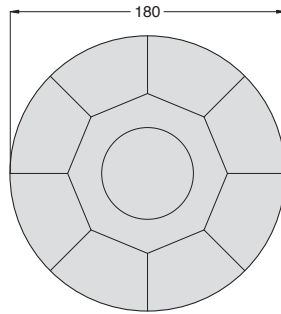

ELEMENT (B)

ELEMENT (C)

ELEMENT (D)

OBJECT NAME TINO	TYPE TABLE
----------------------------	----------------------

DESCRIPTION

Circular table with extraclear glass top, stainless steel base with ebony structure column. Leather chairs

FINITURE	COLOUR	DIMENTION INCH	CODE
B) 6 seats version. natural leather	white	Ø 158 x 75	0101202405
	black	Ø 158 x 75	0101202406
	vintage brown	Ø 158 x 75	0101202402
C) 8 seats version. natural leather	white	Ø 180 x 75	0101203405
	black	Ø 180 x 75	0101203406
	vintage brown	Ø 180 x 75	0101203402
D) 10 seats version. natural leather	white	Ø 202 x 75	0101204405
	black	Ø 202 x 75	0101204406
	vintage brown	Ø 202 x 75	0101204402
E) Table. natural transparent paint "0 gloss" Brushed stainless steel	ebony / steel	Ø 120 x 75	0101201201
	ebony / steel	Ø 158 x 75	0101202201
	ebony / steel	Ø 180 x 75	0101203201
	ebony / steel	Ø 202 x 75	0101204201