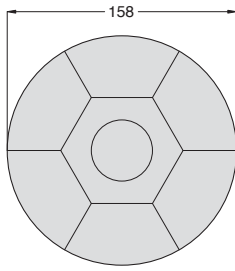

ELEMENT (B)

ELEMENT (C)

ELEMENT (D)

OBJECT NAME TINO	TYPE TABLE
----------------------------	----------------------

DESCRIPTION

Circular table with extraclear glass top, stainless steel base with ebony structure column. Leather chairs

FINITURE	COLOUR	DIMENTION INCH	CODE
B) 6 seats version. natural leather	white	Ø 158 x 75	0101202405
	black	Ø 158 x 75	0101202406
	vintage brown	Ø 158 x 75	0101202402
C) 8 seats version. natural leather	white	Ø 180 x 75	0101203405
	black	Ø 180 x 75	0101203406
	vintage brown	Ø 180 x 75	0101203402
D) 10 seats version. natural leather	white	Ø 202 x 75	0101204405
	black	Ø 202 x 75	0101204406
	vintage brown	Ø 202 x 75	0101204402
E) Table. natural transparent paint "0 gloss" Brushed stainless steel	ebony / steel	Ø 120 x 75	0101201201
	ebony / steel	Ø 158 x 75	0101202201
	ebony / steel	Ø 180 x 75	0101203201
	ebony / steel	Ø 202 x 75	0101204201