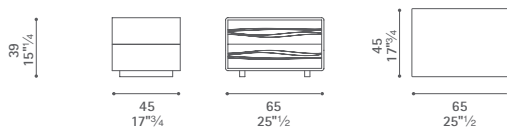

Vitruvio

Design: Jean-Marie Massaud

Poltrona Frau S.p.A.

S.S. 77 Km 74,500 62029 Tolentino MC Italia

Tel +39 0733 9091 Fax +39 0733 971600 info@poltronafrau.it www.poltronafrau.it

Dimensioni espresse in centimetri; sono possibili variazioni dimensionali del +/- 2%
All dimensions and sizes are in centimetres, dimensional variations of +/- 2% are possible