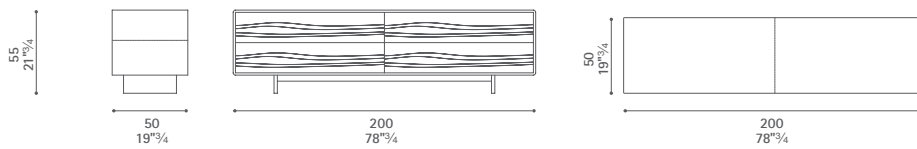

Vitruvio

Design: Jean-Marie Massaud

Poltrona Frau S.p.A.

S.S. 77 Km 74,500 62029 Tolentino MC Italia

Tel +39 0733 9091 Fax +39 0733 971600 info@poltronafrau.it www.poltronafrau.it

Dimensioni espresse in centimetri; sono possibili variazioni dimensionali del +/- 2%
All dimensions and sizes are in centimetres, dimensional variations of +/- 2% are possible