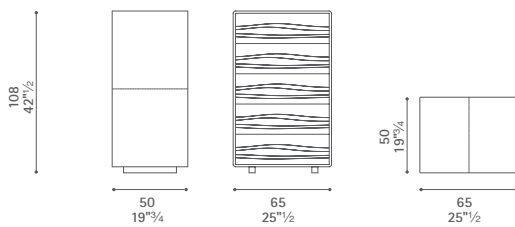

Vitruvio

Design: Jean-Marie Massaud

Poltrona Frau S.p.A.

S.S. 77 Km 74,500 62029 Tolentino MC Italia

Tel +39 0733 9091 Fax +39 0733 971600 info@poltronafrau.it www.poltronafrau.it

Dimensioni espresse in centimetri; sono possibili variazioni dimensionali del +/- 2%
All dimensions and sizes are in centimetres, dimensional variations of +/- 2% are possible