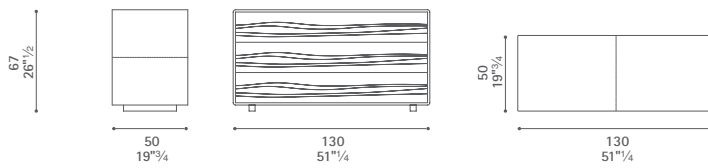

Vitruvio

Design: Jean-Marie Massaud

Poltrona Frau S.p.A.

S.S. 77 Km 74,500 62029 Tolentino MC Italia

Tel +39 0733 9091 Fax +39 0733 971600 info@poltronafrau.it www.poltronafrau.it

Dimensioni espresse in centimetri; sono possibili variazioni dimensionali del +/- 2%
All dimensions and sizes are in centimetres, dimensional variations of +/- 2% are possible