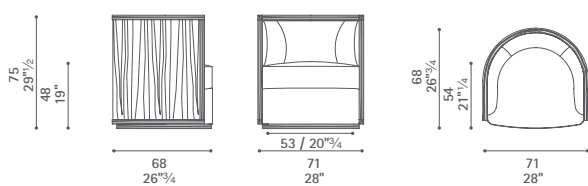

Sinuosa

Design: Andr e Putman

Poltrona Frau S.p.A.

S.S. 77 Km 74,500 62029 Tolentino MC Italia

Tel +39 0733 9091 Fax +39 0733 971600 info@poltronafrau.it www.poltronafrau.it

Dimensioni espresse in centimetri; sono possibili variazioni dimensionali del +/- 2%
All dimensions and sizes are in centimetres, dimensional variations of +/- 2% are possible