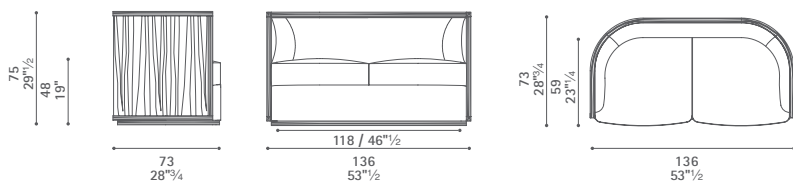

Sinuosa

Design: Andr e Putman

Poltrona Frau S.p.A.

S.S. 77 Km 74,500 62029 Tolentino MC Italia

Tel +39 0733 9091 Fax +39 0733 971600 info@poltronafrau.it www.poltronafrau.it

Dimensioni espresse in centimetri; sono possibili variazioni dimensionali del +/- 2%
All dimensions and sizes are in centimetres, dimensional variations of +/- 2% are possible