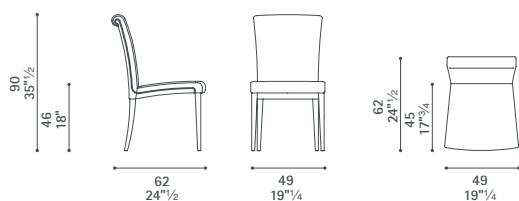

Samo

Design: Centro Ricerche e Sviluppo Frau

Poltrona Frau S.p.A.

S.S. 77 Km 74,500 62029 Tolentino MC Italia

Tel +39 0733 9091 Fax +39 0733 971600 info@poltronafrau.it www.poltronafrau.it