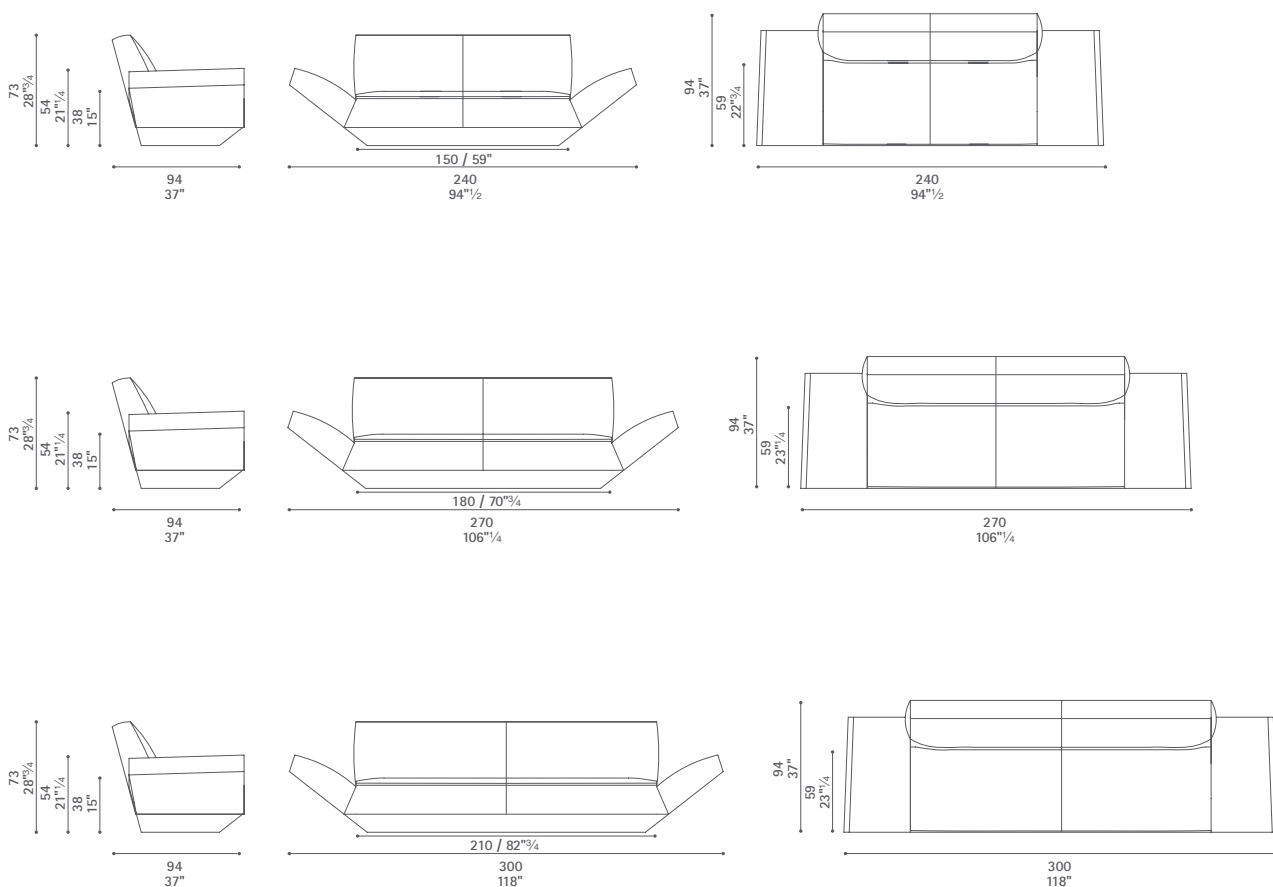

Palladio

Design: Lievore-Altherr-Molina

Poltrona Frau S.p.A.

S.S. 77 Km 74,500 62029 Tolentino MC Italia

Tel +39 0733 9091 Fax +39 0733 971600 info@poltronafrau.it www.poltronafrau.it

Dimensioni espresse in centimetri; sono possibili variazioni dimensionali del +/- 2%
All dimensions and sizes are in centimetres, dimensional variations of +/- 2% are possible