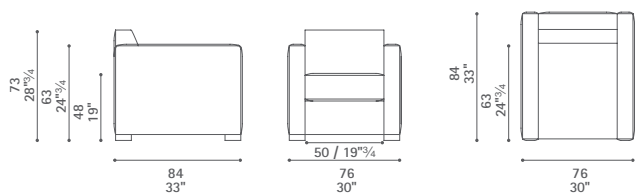

Linea A

Design: Peter Marino

Poltrona Frau S.p.A.

S.S. 77 Km 74,500 62029 Tolentino MC Italia

Tel +39 0733 9091 Fax +39 0733 971600 info@poltronafrau.it www.poltronafrau.it

Dimensioni espresse in centimetri; sono possibili variazioni dimensionali del +/- 2%
All dimensions and sizes are in centimetres, dimensional variations of +/- 2% are possible