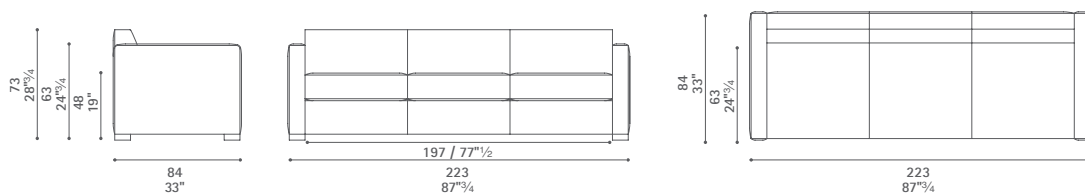

Linea A

Design: Peter Marino

Poltrona Frau S.p.A.

S.S. 77 Km 74,500 62029 Tolentino MC Italia

Tel +39 0733 9091 Fax +39 0733 971600 info@poltronafrau.it www.poltronafrau.it

Dimensioni espresse in centimetri; sono possibili variazioni dimensionali del +/- 2%
All dimensions and sizes are in centimetres, dimensional variations of +/- 2% are possible