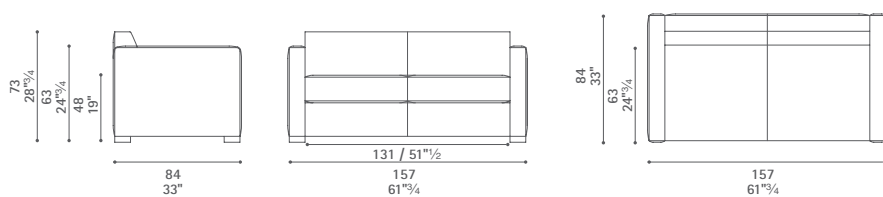

Linea A

Design: Peter Marino

Poltrona Frau S.p.A.

S.S. 77 Km 74,500 62029 Tolentino MC Italia

Tel +39 0733 9091 Fax +39 0733 971600 info@poltronafrau.it www.poltronafrau.it

Dimensioni espresse in centimetri; sono possibili variazioni dimensionali del +/- 2%
All dimensions and sizes are in centimetres, dimensional variations of +/- 2% are possible