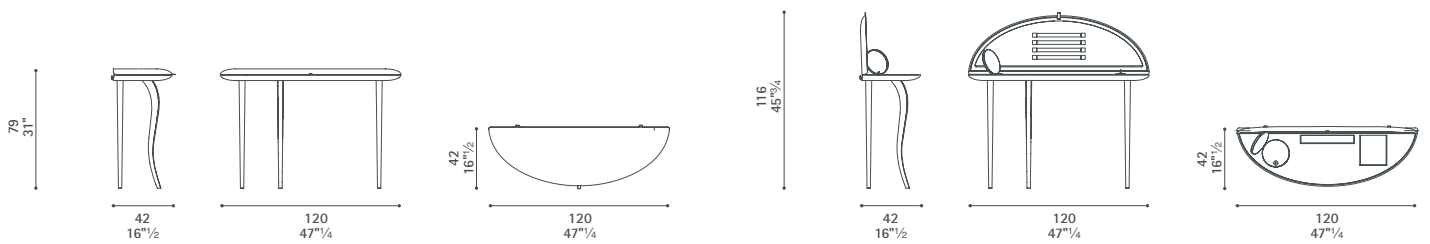

# Feluca

Design: Andr e Putman

Poltrona Frau S.p.A.

S.S. 77 Km 74,500 62029 Tolentino MC Italia

Tel +39 0733 9091 Fax +39 0733 971600 info@poltronafrau.it www.poltronafrau.it