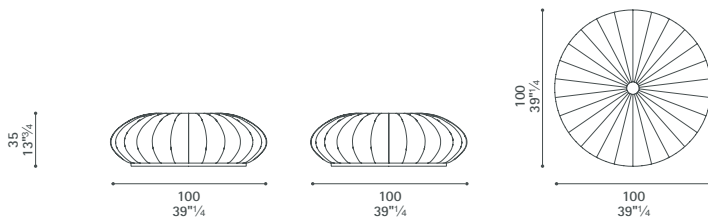

Esedra

Design: Monica Forster

Poltrona Frau S.p.A.

S.S. 77 Km 74,500 62029 Tolentino MC Italia

Tel +39 0733 9091 Fax +39 0733 971600 info@poltronafrau.it www.poltronafrau.it