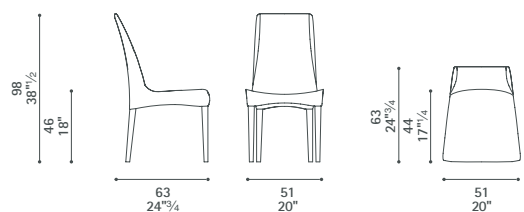

Bina

Design: Setsu and Shinobu Ito

Poltrona Frau S.p.A.

S.S. 77 Km 74,500 62029 Tolentino MC Italia

Tel +39 0733 9091 Fax +39 0733 971600 info@poltronafrau.it www.poltronafrau.it