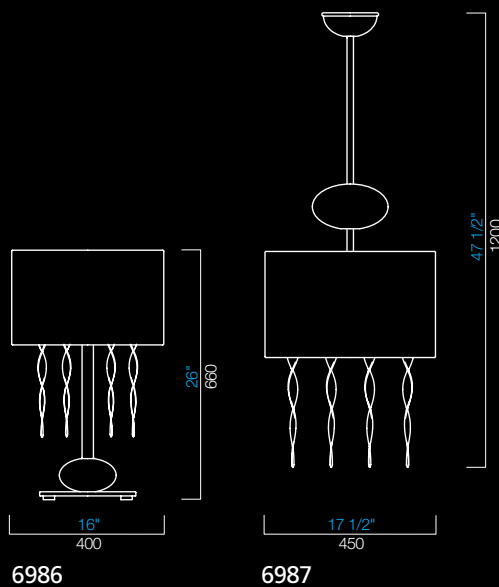

Shadow

Barovier&Toso
2007

Giochi di ombre proiettate sul paralume nero o bianco da elementi in vetro di due diverse foggie: a spirale o a foglia. È disponibile in versione sospensione o lampada da tavolo. La montatura è cromata e le componenti elettriche sono trasparenti.

Interplays of shadows projected onto the black or white lampshade by glass elements with two different shapes: spiral or leaf. It is available in the suspension or table lamp version. The fitting is chromed and the electrical components are transparent.

136

EL
cedro liquido
liquid citron

IC
grigio
grey

CC
cristallo
crystal

NN
nero
black

BB
bianco
white