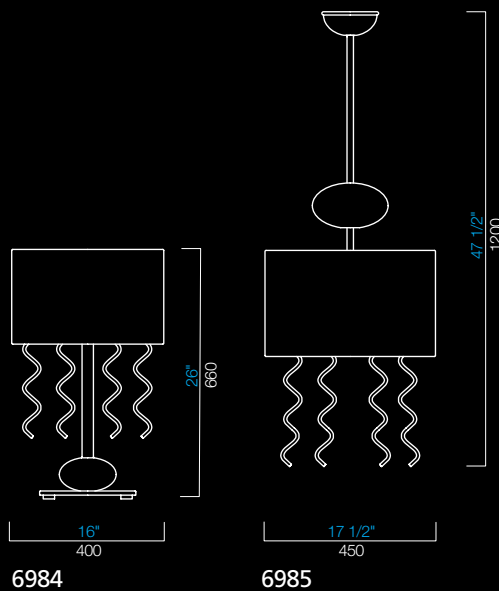

Shadow

Barovier&Toso
2007

Giochi di ombre proiettate sul paralume nero o bianco da elementi in vetro di due diverse foggie: a spirale o a foglia. È disponibile in versione sospensione o lampada da tavolo. La montatura è cromata e le componenti elettriche sono trasparenti.

Interplays of shadows projected onto the black or white lampshade by glass elements with two different shapes: spiral or leaf. It is available in the suspension or table lamp version. The fitting is chromed and the electrical components are transparent.

136

EL
cedro liquido
liquid citron

IC
grigio
grey

CC
cristallo
crystal

NN
nero
black

BB
bianco
white