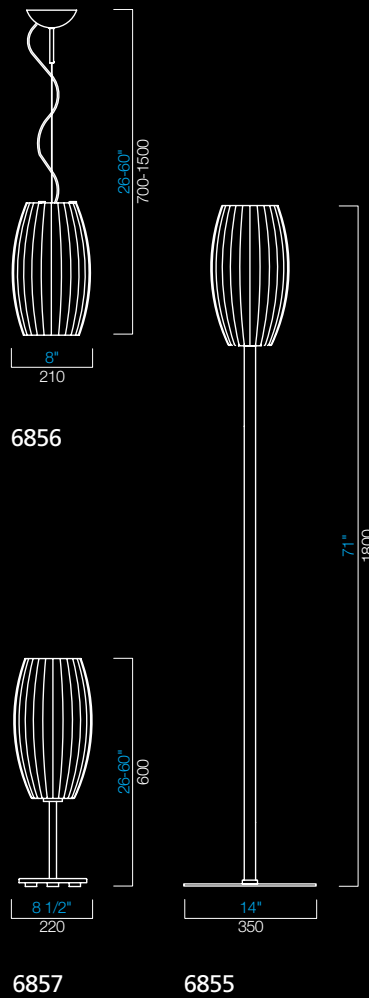

New Basic 2

Franco Raggi
2001/2007

Diffusore in vetro con forma ogivale lavorato a costolature verticali. Disponibile nelle versioni: tavolo, terra e sospensione. Base e parti metalliche cromate e spazzolate. Componenti elettriche in materiale plastico trasparente.

Ogival in shape, with vertical ribs, the shade for this lamp is supplied as either a floor-, table-, or ceiling-lamp. Shiny and brushed chrome finish, with clear plastic wiring

30

PE
perlaceo
pearly green

BC
bianco con costolature
fluted white

NN
nero
black

VA
verde antalia
antalian green