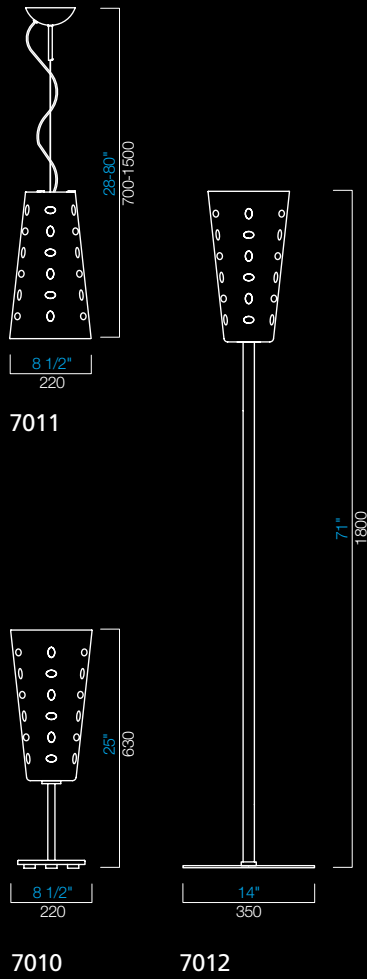

New Basic 1

Franco Raggi
2001/2007

Diffusore in vetro tronconico in bianco lattimo, perlaceo o nero, "decorato" da una serie regolare di molature eseguite a mano. Disponibile nelle versioni: tavolo, terra, sospensione. Base e parti metalliche cromate e spazzolate. Componenti elettriche in materiale plastico trasparente.

Strong, elemental lines. Black, green, milk-white or black glass shade, with a pattern of hand-executed ornamentation. Supplied either as floor, table or ceiling lights. Chrome-finish or brushed metal base; electrical parts in eye-catching clear plastic.

28

BT
bianco con molature
white with engraved
decorations

PE
perlaceo con molature
pearly green with engraved
decorations

NG
nero/giallo/bianco
black/yellow/white