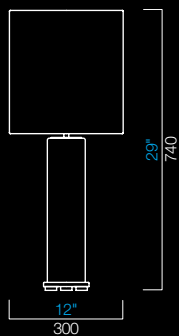

# Lisa

Barovier&Toso  
2007

Il vetro specchiato, lavorato "a corteccia", è la caratteristica di una lampada da tavolo allegra o elegante disponibile in tre diversi colori, con paralume bianco o nero. La montatura è cromata, le componenti elettriche sono trasparenti.  
Mirror glass, crafted with a "bark-like" effect, is the characteristic of a cheerful or elegant table lamp available in three different colours, with white or black lampshade. The fitting is chromed, wiring and switches are transparent.

6980

122

VL  
verde liquido  
liquid green

IC  
grigio  
grey

AL  
arancio liquido  
liquid orange

NN  
nero  
black

BB  
bianco  
white