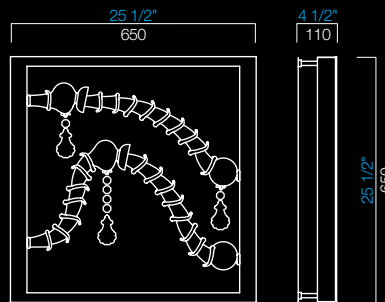

Duedi

Giorgia Brusemini
2007

Una visualizzazione in due dimensioni del lampadario Taif: una lampada da parete - che è anche un quadro luminoso - caratterizzato da due bracci Taif racchiusi in una cornice in nichel satinato, illuminata a led. È disponibile in due versioni di dimensioni diverse.

A two-dimensional view of the Taif chandelier: a wall lamp - which is also a frame of light - characterised by two Taif arms contained in a satinized nickel frame, illuminated by LEDs. Available in two different sizes.

6976