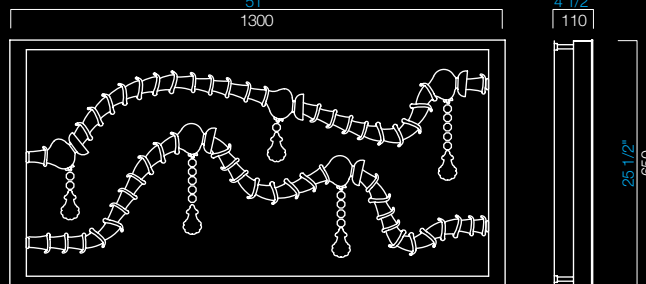

Duedi

Giorgia Brusemini
2007

Una visualizzazione in due dimensioni del lampadario Taif: una lampada da parete - che è anche un quadro luminoso - caratterizzato da due bracci Taif racchiusi in una cornice in nichel satinato, illuminata a led. È disponibile in due versioni di dimensioni diverse.

A two-dimensional view of the Taif chandelier: a wall lamp - which is also a frame of light - characterised by two Taif arms contained in a satinized nickel frame, illuminated by LEDs. Available in two different sizes.

6976

6977

RR
rosso
red

VL
verde liquido
liquid green

GL
giallo liquido
liquid yellow