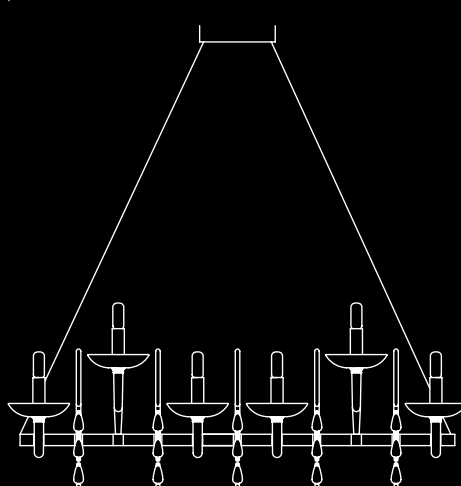

Mood Taymyr

Franco Raggi
2007

Un lampadario non comune, dove i bracci sono disposti in orizzontale e non gravitano - come di consueto - attorno ad un centro. Ispirato ad un famoso lampadario da cui prende il nome, è disponibile a otto oppure dodici luci. La montatura è cromata e l'altezza è regolabile.

An unusual chandelier, where the arms are arranged horizontally and do not gravitate around a centre - as is usually the case. Inspired by a famous chandelier from which it takes its name, it is available with eight or twelve lights. The fitting is chromed and the height is adjustable.

7028

31"
790

39"
990

47"
1200

7029

47 1/2"
1210

39"
990

47"
1200

56

VL
verde liquido
liquid green

AL
arancio liquido
liquid orange

GL
giallo liquido
liquid yellow

RR
rosso
red

VI
viola
violet