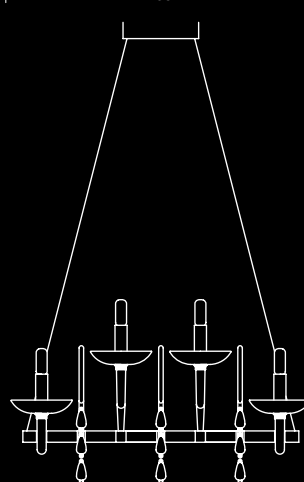

Mood Taymyr

Franco Raggi
2007

Un lampadario non comune, dove i bracci sono disposti in orizzontale e non gravitano - come di consueto - attorno ad un centro. Ispirato ad un famoso lampadario da cui prende il nome, è disponibile a otto oppure dodici luci. La montatura è cromata e l'altezza è regolabile.

An unusual chandelier, where the arms are arranged horizontally and do not gravitate around a centre - as is usually the case. Inspired by a famous chandelier from which it takes its name, it is available with eight or twelve lights. The fitting is chromed and the height is adjustable.

7028

31"
790

39"
990

47"
1200

7029

47 1/2"
1210

39"
990

47"
1200