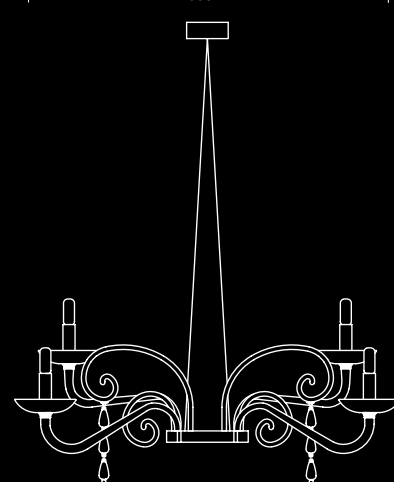

Mood Taymyr

Franco Raggi
2007

Un lampadario non comune, dove i bracci sono disposti in orizzontale e non gravitano - come di consueto - attorno ad un centro. Ispirato ad un famoso lampadario da cui prende il nome, è disponibile a otto oppure dodici luci. La montatura è cromata e l'altezza è regolabile.

An unusual chandelier, where the arms are arranged horizontally and do not gravitate around a centre - as is usually the case. Inspired by a famous chandelier from which it takes its name, it is available with eight or twelve lights. The fitting is chromed and the height is adjustable.

7028

31"
790

39"
990

47"
1200

7029

47 1/2"
1210

39"
990

47"
1200

56

VL
verde liquido
liquid green

AL
arancio liquido
liquid orange

GL
giallo liquido
liquid yellow

RR
rosso
red

VI
viola
violet