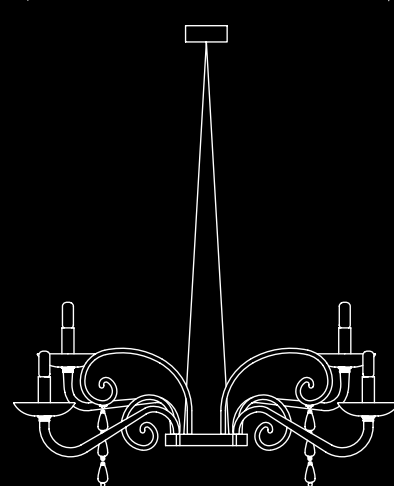

Mood Taymyr

Franco Raggi
2007

Un lampadario non comune, dove i bracci sono disposti in orizzontale e non gravitano - come di consueto - attorno ad un centro. Ispirato ad un famoso lampadario da cui prende il nome, è disponibile a otto oppure dodici luci. La montatura è cromata e l'altezza è regolabile.

An unusual chandelier, where the arms are arranged horizontally and do not gravitate around a centre - as is usually the case. Inspired by a famous chandelier from which it takes its name, it is available with eight or twelve lights. The fitting is chromed and the height is adjustable.

7028

31"
790

39"
990

47"
1200

7029

47 1/2"
1210

39"
990

47"
1200