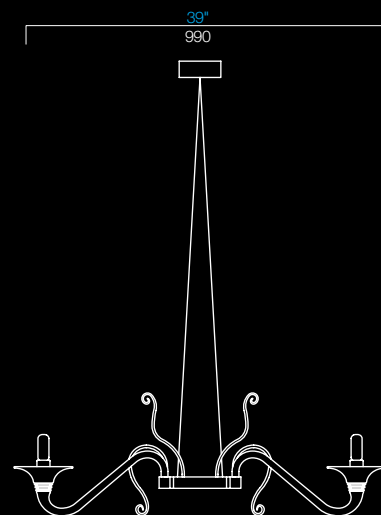

Mood Redon

Franco Raggi
2007

I bracci del famoso lampadario Redon, disposti in orizzontale e non più attorno ad un centro, assumono una forma nuova, un'idea stravolgente ed innovativa. È disponibile a otto oppure dodici luci. La montatura è cromata e l'altezza è regolabile.

The arms of the famous Redon chandelier, arranged horizontally and no longer around a centre, take on a new form, a surprising and innovative idea. It is available with eight or twelve lights. The fitting is chromed and the height is adjustable.

7025