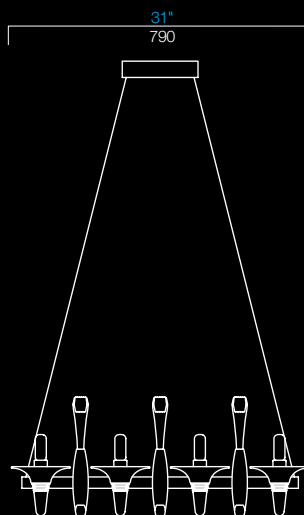

Mood Redon

Franco Raggi
2007

I bracci del famoso lampadario Redon, disposti in orizzontale e non più attorno ad un centro, assumono una forma nuova, un'idea stravolgente ed innovativa. È disponibile a otto oppure dodici luci. La montatura è cromata e l'altezza è regolabile.

The arms of the famous Redon chandelier, arranged horizontally and no longer around a centre, take on a new form, a surprising and innovative idea. It is available with eight or twelve lights. The fitting is chromed and the height is adjustable.

7025