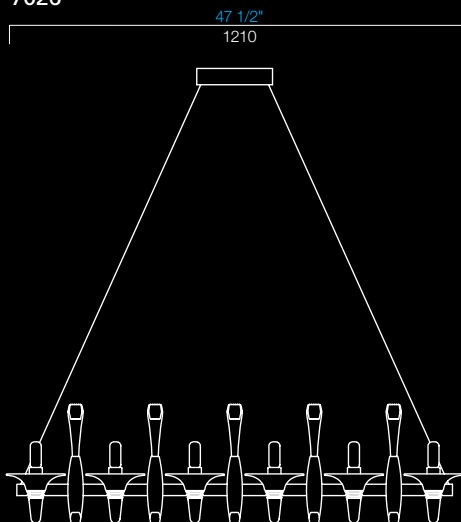

Mood Redon

Franco Raggi
2007

I bracci del famoso lampadario Redon, disposti in orizzontale e non più attorno ad un centro, assumono una forma nuova, un'idea stravolgente ed innovativa. È disponibile a otto oppure dodici luci. La montatura è cromata e l'altezza è regolabile.

The arms of the famous Redon chandelier, arranged horizontally and no longer around a centre, take on a new form, a surprising and innovative idea. It is available with eight or twelve lights. The fitting is chromed and the height is adjustable.

7025

60

7026

VL
verde liquido
liquid green

AL
arancio liquido
liquid orange

GL
giallo liquido
liquid yellow

CC
cristallo
crystal

RR
rosso
red