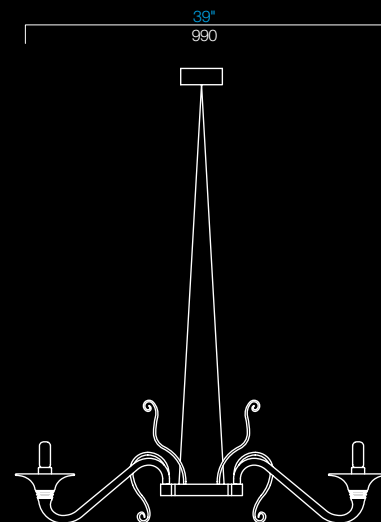

Mood Redon

Franco Raggi
2007

I bracci del famoso lampadario Redon, disposti in orizzontale e non più attorno ad un centro, assumono una forma nuova, un'idea stravolgente ed innovativa. È disponibile a otto oppure dodici luci. La montatura è cromata e l'altezza è regolabile.

The arms of the famous Redon chandelier, arranged horizontally and no longer around a centre, take on a new form, a surprising and innovative idea. It is available with eight or twelve lights. The fitting is chromed and the height is adjustable.

7025

60

7026

VL
verde liquido
liquid green

AL
arancio liquido
liquid orange

GL
giallo liquido
liquid yellow

CC
cristallo
crystal

RR
rosso
red