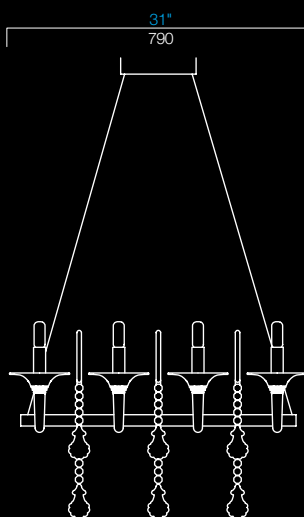

Mood Taif

Franco Raggi
2007

Anche il lampadario Taif, scomposto e ricreato in orizzontale, assume un sapore totalmente nuovo. È disponibile a otto oppure dodici luci. La montatura è cromata e l'altezza è regolabile.

A totally new flavour for the Taif chandelier, decomposed and horizontally recreated. It is available with eight or twelve lights. The fitting is chromed and the height is adjustable.

7022

64

7023

GL
giallo liquido
liquid yellow

AL
arancio liquido
liquid orange

VL
verde liquido
liquid green

CN
nero
black

BB
bianco
white

RR
rosso
red

VI
viola
violet

IC
grigio
grey