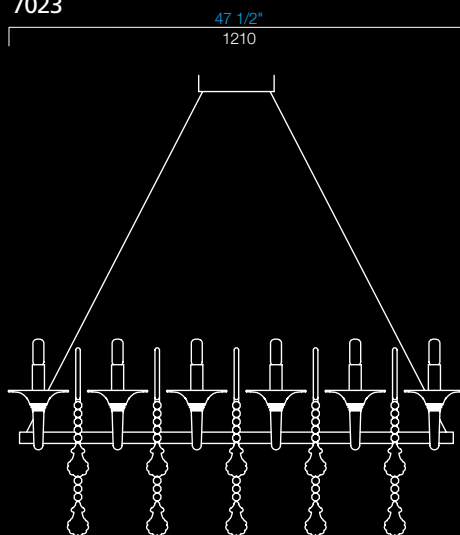

Mood Taif

Franco Raggi
2007

Anche il lampadario Taif, scomposto e ricreato in orizzontale, assume un sapore totalmente nuovo. È disponibile a otto oppure dodici luci. La montatura è cromata e l'altezza è regolabile.

A totally new flavour for the Taif chandelier, decomposed and horizontally recreated. It is available with eight or twelve lights. The fitting is chromed and the height is adjustable.

7022

64

7023

GL
giallo liquido
liquid yellow

AL
arancio liquido
liquid orange

VL
verde liquido
liquid green

CN
nero
black

BB
bianco
white

RR
rosso
red

VI
viola
violet

IC
grigio
grey