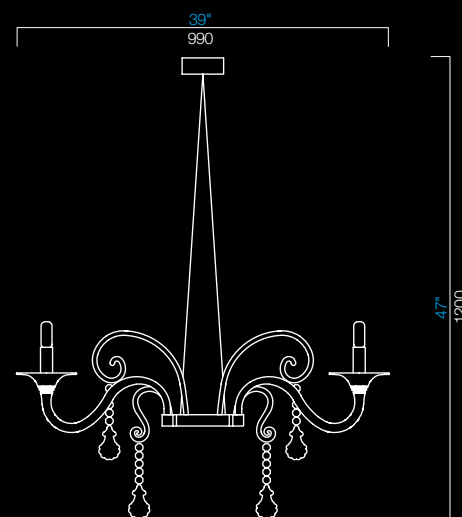

Mood Taif

Franco Raggi
2007

Anche il lampadario Taif, scomposto e ricreato in orizzontale, assume un sapore totalmente nuovo. È disponibile a otto oppure dodici luci. La montatura è cromata e l'altezza è regolabile.

A totally new flavour for the Taif chandelier, decomposed and horizontally recreated. It is available with eight or twelve lights. The fitting is chromed and the height is adjustable.

7022

64

7023

GL
giallo liquido
liquid yellow