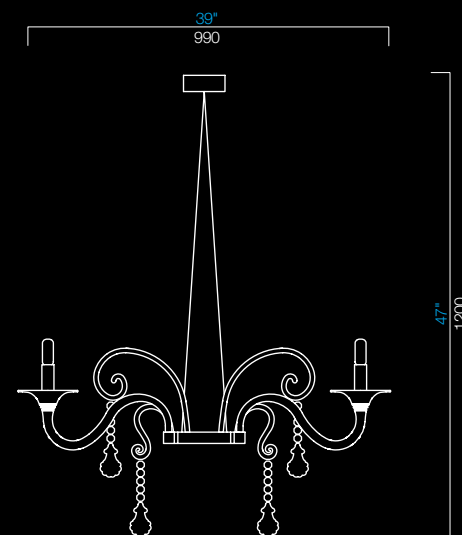

Mood Taif

Franco Raggi
2007

Anche il lampadario Taif, scomposto e ricreato in orizzontale, assume un sapore totalmente nuovo. È disponibile a otto oppure dodici luci. La montatura è cromata e l'altezza è regolabile.

A totally new flavour for the Taif chandelier, decomposed and horizontally recreated. It is available with eight or twelve lights. The fitting is chromed and the height is adjustable.

7022

64

7023

GL
giallo liquido
liquid yellow