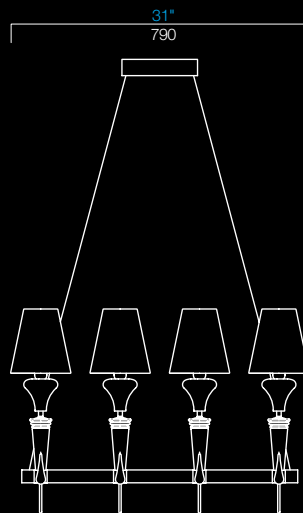

Domo Nevada

Franco Raggi
2007

Elegante scomposizione del lampadario classico, con richiami al lampadario Nevada. Disponibile in due misure con 8 oppure 12 luci e con i paralumi bianchi o neri, ha parti metalliche cromate e componenti elettriche trasparenti. L'altezza è regolabile.

An elegant decomposition of the classic chandelier, reminiscent of the Nevada chandelier. Available in two sizes, with 8 or 12 lights and with white or black lampshades, it has chromed metal parts and transparent electrical components. The height is adjustable.

7031

76

7032

CC
cristallo
crystal

EL
cedro liquido
liquid citron

IC
grigio
grey

BB
bianco
white

NN
nero
black