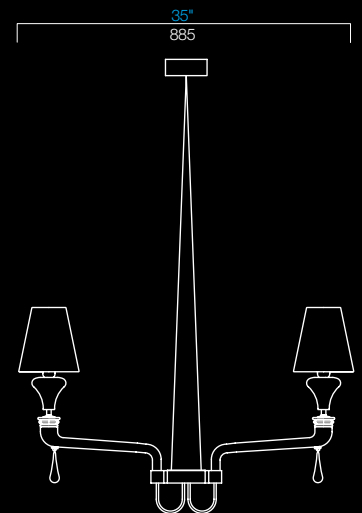

Domo Nevada

Franco Raggi
2007

Elegante scomposizione del lampadario classico, con richiami al lampadario Nevada. Disponibile in due misure con 8 oppure 12 luci e con i paralumi bianchi o neri, ha parti metalliche cromate e componenti elettriche trasparenti. L'altezza è regolabile.

An elegant decomposition of the classic chandelier, reminiscent of the Nevada chandelier. Available in two sizes, with 8 or 12 lights and with white or black lampshades, it has chromed metal parts and transparent electrical components. The height is adjustable.

7031

76

7032

CC
cristallo
crystal

EL
cedro liquido
liquid citron

IC
grigio
grey

BB
bianco
white

NN
nero
black