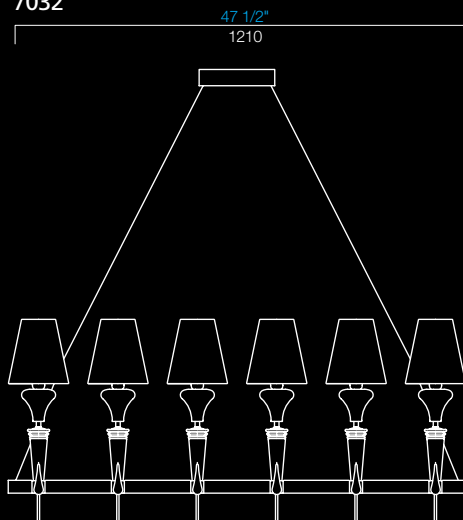

Domo Nevada

Franco Raggi
2007

Elegante scomposizione del lampadario classico, con richiami al lampadario Nevada. Disponibile in due misure con 8 oppure 12 luci e con i paralumi bianchi o neri, ha parti metalliche cromate e componenti elettriche trasparenti. L'altezza è regolabile.

An elegant decomposition of the classic chandelier, reminiscent of the Nevada chandelier. Available in two sizes, with 8 or 12 lights and with white or black lampshades, it has chromed metal parts and transparent electrical components. The height is adjustable.

7031

76

7032

CC
cristallo
crystal

EL
cedro liquido
liquid citron

IC
grigio
grey

BB
bianco
white

NN
nero
black