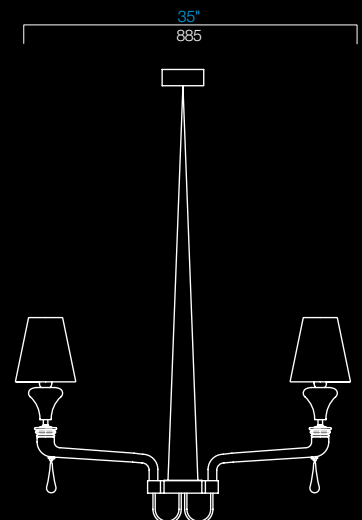

Domo Nevada

Franco Raggi
2007

Elegante scomposizione del lampadario classico, con richiami al lampadario Nevada. Disponibile in due misure con 8 oppure 12 luci e con i paralumi bianchi o neri, ha parti metalliche cromate e componenti elettriche trasparenti. L'altezza è regolabile.

An elegant decomposition of the classic chandelier, reminiscent of the Nevada chandelier. Available in two sizes, with 8 or 12 lights and with white or black lampshades, it has chromed metal parts and transparent electrical components. The height is adjustable.

7031

76

7032

CC
cristallo
crystal

EL
cedro liquido
liquid citron

IC
grigio
grey

BB
bianco
white

NN
nero
black