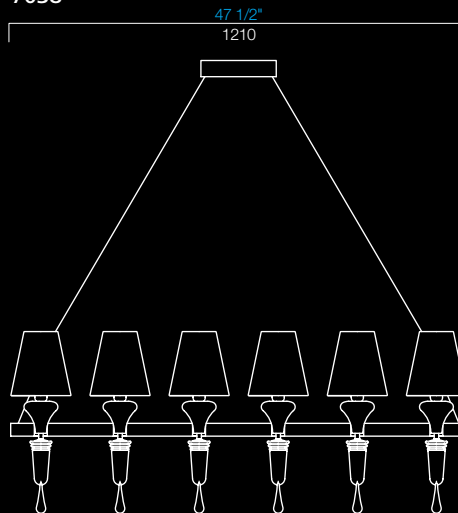

Domo Maryland

Franco Raggi
2007

I bracci del lampadario Maryland, senza gravitare attorno al centro, si dispongono in orizzontale, a formare una prospettiva di paralumi bianchi o neri. Disponibile in due misure con 8 oppure 12 luci, ha parti metalliche cromate e componenti elettriche trasparenti. L'altezza è regolabile.

The arms of the Maryland chandelier, without gravitating around the centre, are arranged horizontally, to form a perspective of white or black lampshades. Available in two sizes, with 8 or 12 lights, it has chromed metal parts and transparent electrical components. The height is adjustable.

7037

80

7038

CC
cristallo
crystal

EL
cedro liquido
liquid citron

IC
grigio
grey

BB
bianco
white

NN
nero
black