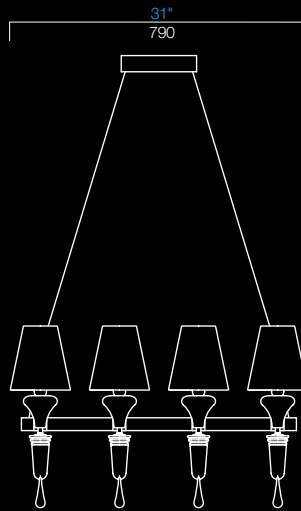

Domo Maryland

Franco Raggi
2007

I bracci del lampadario Maryland, senza gravitare attorno al centro, si dispongono in orizzontale, a formare una prospettiva di paralumi bianchi o neri. Disponibile in due misure con 8 oppure 12 luci, ha parti metalliche cromate e componenti elettriche trasparenti. L'altezza è regolabile.

The arms of the Maryland chandelier, without gravitating around the centre, are arranged horizontally, to form a perspective of white or black lampshades. Available in two sizes, with 8 or 12 lights, it has chromed metal parts and transparent electrical components. The height is adjustable.

7037

80

7038

CC
cristallo
crystal

EL
cedro liquido
liquid citron

IC
grigio
grey

BB
bianco
white

NN
nero
black