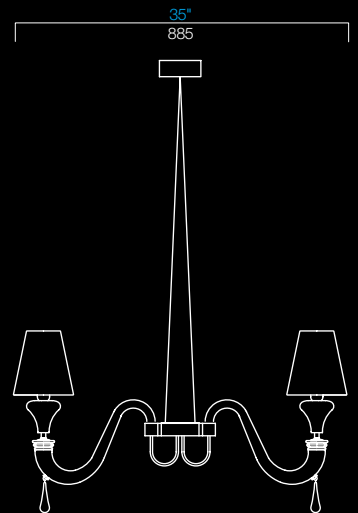

Domo Maryland

Franco Raggi
2007

I bracci del lampadario Maryland, senza gravitare attorno al centro, si dispongono in orizzontale, a formare una prospettiva di paralumi bianchi o neri. Disponibile in due misure con 8 oppure 12 luci, ha parti metalliche cromate e componenti elettriche trasparenti. L'altezza è regolabile.

The arms of the Maryland chandelier, without gravitating around the centre, are arranged horizontally, to form a perspective of white or black lampshades. Available in two sizes, with 8 or 12 lights, it has chromed metal parts and transparent electrical components. The height is adjustable.

7037

80

7038

CC
cristallo
crystal

EL
cedro liquido
liquid citron

IC
grigio
grey

BB
bianco
white

NN
nero
black