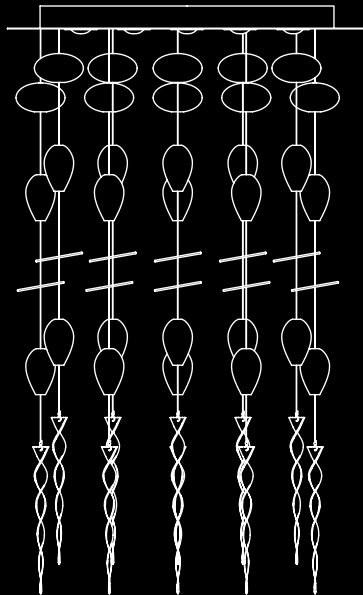

Medley

Barovier&Toso
2007

Una miscela di forme e lavorazioni diverse, unite da un cavo di acciaio che scende dalla plafoniera cromata dove sono incassati i faretto alogeni (da quattro a nove). L'elemento centrale è sempre colorato, circondato da identici elementi trasparenti oppure grigi. Sei modelli diversi per dimensioni del supporto e altezza degli elementi.

A mixture of different forms and crafting styles, joined together by a steel cable that descends from the chromed ceiling fixture where the halogen downlighters (from four to nine) are boxed in. The central element is always coloured, surrounded by identical transparent or grey elements. There are six models, differing in the dimensions of the supports and heights of the elements.

7002

25 1/2"
650

7004

33 1/2"
850

7006

43 1/2"
1100

55"
1400

7003

25 1/2"
650

7005

33 1/2"
850

7007

43 1/2"
1100

71"
1800

96

CD
cristallo/cedro liquido
crystal/liquid citron