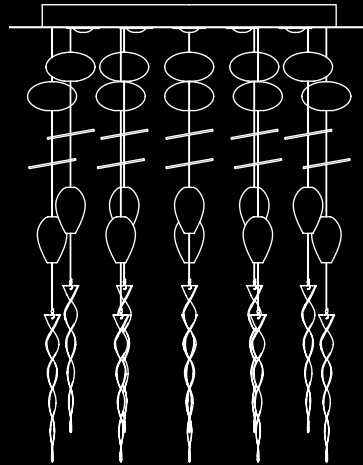

Medley

Barovier&Toso
2007

Una miscela di forme e lavorazioni diverse, unite da un cavo di acciaio che scende dalla plafoniera cromata dove sono incassati i faretto alogeni (da quattro a nove). L'elemento centrale è sempre colorato, circondato da identici elementi trasparenti oppure grigi. Sei modelli diversi per dimensioni del supporto e altezza degli elementi.

A mixture of different forms and crafting styles, joined together by a steel cable that descends from the chromed ceiling fixture where the halogen downlighters (from four to nine) are boxed in. The central element is always coloured, surrounded by identical transparent or grey elements. There are six models, differing in the dimensions of the supports and heights of the elements.

7002

25 1/2"
650

7004

33 1/2"
850

7006

43 1/2"
1100

55"
1400

7003

25 1/2"
650

7005

33 1/2"
850

7007

43 1/2"
1100

71"
1800

96

CD
cristallo/cedro liquido
crystal/liquid citron