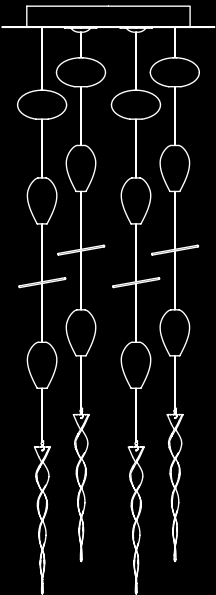

Medley

Barovier&Toso
2007

Una miscela di forme e lavorazioni diverse, unite da un cavo di acciaio che scende dalla plafoniera cromata dove sono incassati i faretto alogeni (da quattro a nove). L'elemento centrale è sempre colorato, circondato da identici elementi trasparenti oppure grigi. Sei modelli diversi per dimensioni del supporto e altezza degli elementi.

A mixture of different forms and crafting styles, joined together by a steel cable that descends from the chromed ceiling fixture where the halogen downlighters (from four to nine) are boxed in. The central element is always coloured, surrounded by identical transparent or grey elements. There are six models, differing in the dimensions of the supports and heights of the elements.

7002

25 1/2"
650

7004

33 1/2"
850

7006

43 1/2"
1100

55"
1400

7003

25 1/2"
650

7005

33 1/2"
850

7007

43 1/2"
1100

71"
1800

96

CD
cristallo/cedro liquido
crystal/liquid citron