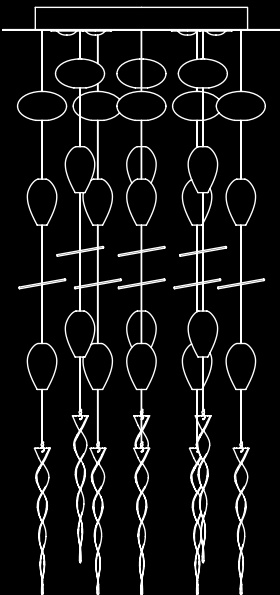

Medley

Barovier&Toso
2007

Una miscela di forme e lavorazioni diverse, unite da un cavo di acciaio che scende dalla plafoniera cromata dove sono incassati i faretto alogeni (da quattro a nove). L'elemento centrale è sempre colorato, circondato da identici elementi trasparenti oppure grigi. Sei modelli diversi per dimensioni del supporto e altezza degli elementi.

A mixture of different forms and crafting styles, joined together by a steel cable that descends from the chromed ceiling fixture where the halogen downlighters (from four to nine) are boxed in. The central element is always coloured, surrounded by identical transparent or grey elements. There are six models, differing in the dimensions of the supports and heights of the elements.

7002

25 1/2"
650

7004

33 1/2"
850

7006

43 1/2"
1100

55"
1400

7003

25 1/2"
650

7005

33 1/2"
850

7007

43 1/2"
1100

71"
1800

96

CD
cristallo/cedro liquido
crystal/liquid citron