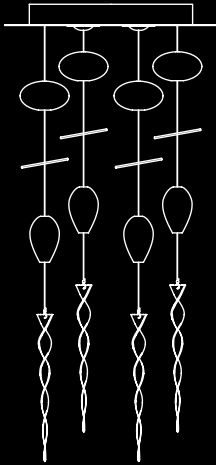

Medley

Barovier&Toso
2007

Una miscela di forme e lavorazioni diverse, unite da un cavo di acciaio che scende dalla plafoniera cromata dove sono incassati i faretto alogeni (da quattro a nove). L'elemento centrale è sempre colorato, circondato da identici elementi trasparenti oppure grigi. Sei modelli diversi per dimensioni del supporto e altezza degli elementi.

A mixture of different forms and crafting styles, joined together by a steel cable that descends from the chromed ceiling fixture where the halogen downlighters (from four to nine) are boxed in. The central element is always coloured, surrounded by identical transparent or grey elements. There are six models, differing in the dimensions of the supports and heights of the elements.

7002

25 1/2"
650

7004

33 1/2"
850

7006

43 1/2"
1100

55"
1400

7003

25 1/2"
650

7005

33 1/2"
850

7007

43 1/2"
1100

71"
1800

96

CD
cristallo/cedro liquido
crystal/liquid citron