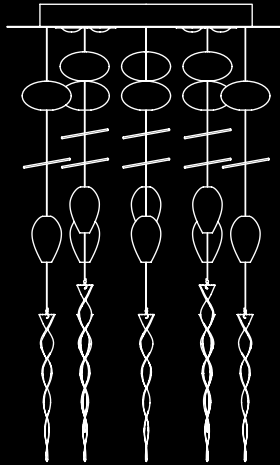

Medley

Barovier&Toso
2007

Una miscela di forme e lavorazioni diverse, unite da un cavo di acciaio che scende dalla plafoniera cromata dove sono incassati i faretto alogeni (da quattro a nove). L'elemento centrale è sempre colorato, circondato da identici elementi trasparenti oppure grigi. Sei modelli diversi per dimensioni del supporto e altezza degli elementi.

A mixture of different forms and crafting styles, joined together by a steel cable that descends from the chromed ceiling fixture where the halogen downlighters (from four to nine) are boxed in. The central element is always coloured, surrounded by identical transparent or grey elements. There are six models, differing in the dimensions of the supports and heights of the elements.

7002

25 1/2"
650

7004

33 1/2"
850

7006

43 1/2"
1100

55"
1400

7003

25 1/2"
650

7005

33 1/2"
850

7007

43 1/2"
1100

71"
1800

96

CD
cristallo/cedro liquido
crystal/liquid citron