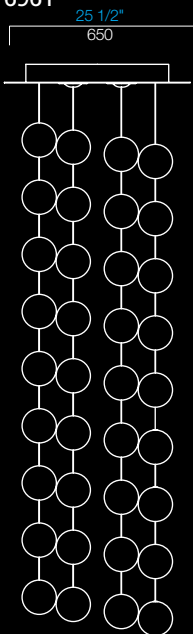

# Optical

Barovier&Toso  
2007

Serie di plafoniere/lampadario composte da una cascata di sfere lavorate "a corteccia" e tagliate a mano, sulle quali si riflette la luce dei faretti alogeni - fino a 9 - incassati nel supporto cromato, creando suggestivi effetti di illuminazione. Sono disponibili tre misure, ciascuna in due altezze, per un totale di sei modelli.

A series of chandelier/ceiling lamps composed of a cascade of spheres crafted with a "bark-like" effect and hand-cut, on which the light of the halogen downlighters - up to 9, boxed into the chromed support - is reflected, creating attractive lighting effects. Three sizes are available, each in two heights, making a total of six models.

6960

6962

6964

6961

6963

6965

106

IC  
grigio  
gray

CC  
cristallo  
crystal