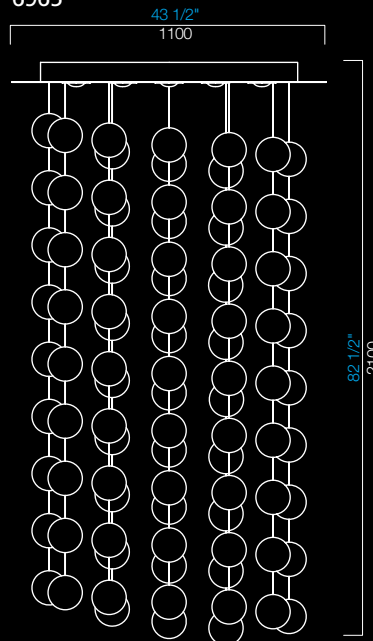

# Optical

Barovier&Toso  
2007

Serie di plafoniere/lampadario composte da una cascata di sfere lavorate "a corteccia" e tagliate a mano, sulle quali si riflette la luce dei faretti alogeni - fino a 9 - incassati nel supporto cromato, creando suggestivi effetti di illuminazione. Sono disponibili tre misure, ciascuna in due altezze, per un totale di sei modelli.

A series of chandelier/ceiling lamps composed of a cascade of spheres crafted with a "bark-like" effect and hand-cut, on which the light of the halogen downlighters - up to 9, boxed into the chromed support - is reflected, creating attractive lighting effects. Three sizes are available, each in two heights, making a total of six models.

6960

6962

6964

6961

6963

6965

106

IC  
grigio  
gray