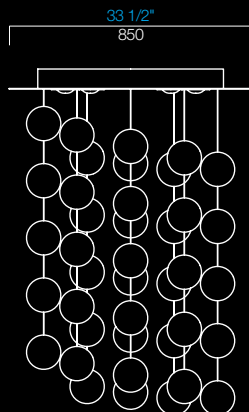

Optical

Barovier&Toso
2007

Serie di plafoniere/lampadario composte da una cascata di sfere lavorate "a corteccia" e tagliate a mano, sulle quali si riflette la luce dei faretti alogeni - fino a 9 - incassati nel supporto cromato, creando suggestivi effetti di illuminazione. Sono disponibili tre misure, ciascuna in due altezze, per un totale di sei modelli.

A series of chandelier/ceiling lamps composed of a cascade of spheres crafted with a "bark-like" effect and hand-cut, on which the light of the halogen downlighters - up to 9, boxed into the chromed support - is reflected, creating attractive lighting effects. Three sizes are available, each in two heights, making a total of six models.

6960

6962

6964

6961

6963

6965

106

IC
grigio
gray

CC
cristallo
crystal