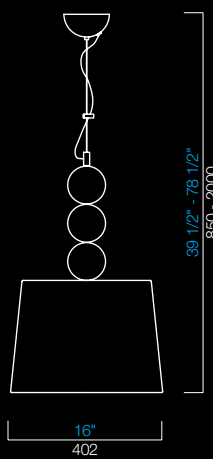

Lara Marta Vania

Barovier&Toso
2006

Lampade da terra e da tavolo di grande successo, riproposte nei colori liquidi e anche in versione sospensione. Il paralume è bianco o nero, le parti metalliche cromate e le componenti elettriche trasparenti.

5569

5578

5577

5573

5568

5576

5572

130