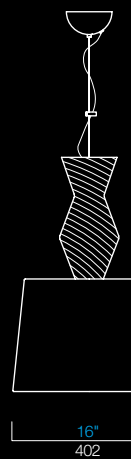

Lara Marta Vania

Barovier&Toso
2006

Lampade da terra e da tavolo di grande successo, riproposte nei colori liquidi e anche in versione sospensione. Il paralume è bianco o nero, le parti metalliche cromate e le componenti elettriche trasparenti.

Very successful floor and table lamps, proposed in liquid colours and now also as suspension lamp. The lampshade is white or black, the metal parts are chromed and the electrical components are clear plastic.

5569

5578

5577

5573

5568

5576

5572

130