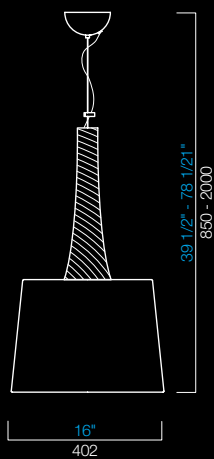

Lara Marta Vania

Barovier&Toso
2006

Lampade da terra e da tavolo di grande successo, riproposte nei colori liquidi e anche in versione sospensione. Il paralume è bianco o nero, le parti metalliche cromate e le componenti elettriche trasparenti.

Very successful floor and table lamps, proposed in liquid colours and now also as suspension lamp. The lampshade is white or black, the metal parts are chromed and the electrical components are clear plastic.