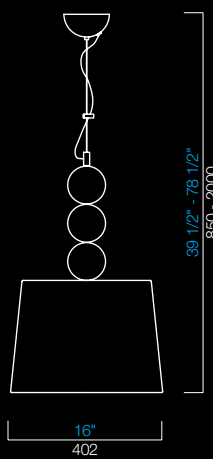

Lara Marta Vania

Lampade da terra e da tavolo di grande successo, riproposte nei colori liquidi e anche in versione sospensione. Il paralume è bianco o nero, le parti metalliche cromate e le componenti elettriche trasparenti.

Very successful floor and table lamps, proposed in liquid colours and now also as suspension lamp. The lampshade is white or black, the metal parts are chromed and the electrical components are clear plastic.

Barovier&Toso
2006

5578

5572

130

GL
giallo liquido
liquid yellow

AL
arancio liquido
liquid orange

VL
verde liquido
liquid green

NN
nero
black

BB
bianco
white