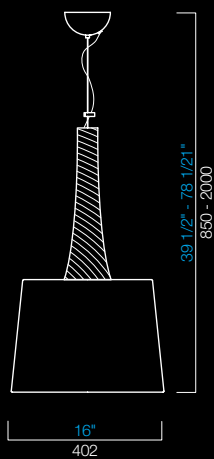

Lara Marta Vania

Lampade da terra e da tavolo di grande successo, riproposte nei colori liquidi e anche in versione sospensione. Il paralume è bianco o nero, le parti metalliche cromate e le componenti elettriche trasparenti.

Very successful floor and table lamps, proposed in liquid colours and now also as suspension lamp. The lampshade is white or black, the metal parts are chromed and the electrical components are clear plastic.

Barovier&Toso
2006

5569