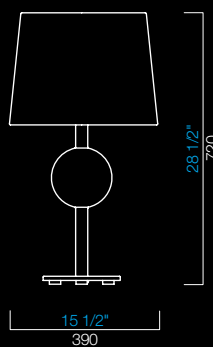

Barovier&Toso
2006

5569

5578

5577

5573

5568

5576

5572

130

GL
giallo liquido
liquid yellow

AL
arancio liquido
liquid orange

VL
verde liquido
liquid green

NN
nero
black

BB
bianco
white