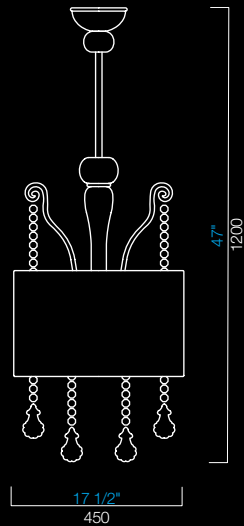

Shadow Taif

Barovier&Toso
2007

Una sospensione ricercata: una cascata di ottagoni trasparenti, appesi ai pastorali caratteristici del lampadario Taif, sono avvolti da un paralume bianco o nero sul quale proiettano la loro ombra. Le parti metalliche sono cromate, le componenti elettriche trasparenti.

A refined suspension lamp: a cascade of transparent octagons, hanging from the pastorals that are characteristic of the Taif chandelier, enveloped by a white or black lampshade onto which they project their shade. The metal parts are chromed, the electrical components transparent.

IC
grigio
grey

VI
viola
violet

NN
nero
black

BB
bianco
white