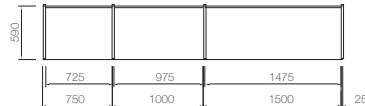

STORAGE pieghevole
Design Piero Lissoni + Centro Ricerche

Modulistica ante pieghevoli con fianco legno.

Sectional design folding door modules with wooden side panel.

Description modules avec portes pliantes et côté en bois.

Aufbau Anschlagtüren mit Holzseitenwand.

Modulación elementos con puertas de paquete y costado en madera.

Porro '01 storage .2

Modulistica ante pieghevoli con montante alluminio.

Sectional design folding door modules with aluminium upright.

Description modules avec portes pliantes et montant en aluminium.

Aufbau Anschlagtüren mit Aluminiumstütze.

Modulación elementos con puertas de paquete y montante aluminio.