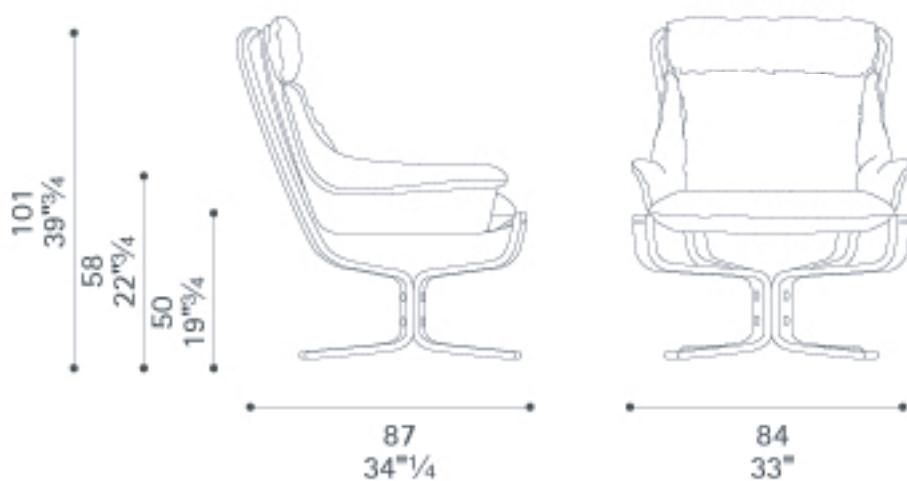

Viking Armchair