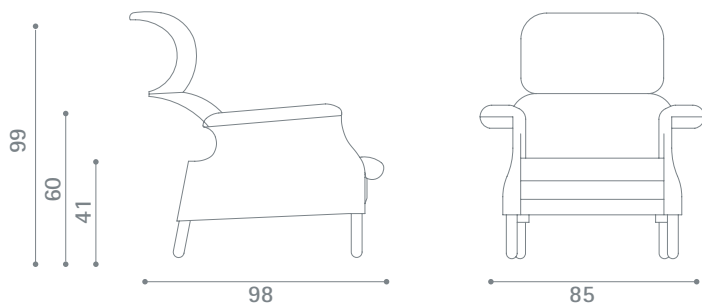

Sanluca

Design: Achille e Pier Giacomo Castiglioni

Dimensioni espresse in centimetri; sono possibili variazioni dimensionali del +/- 2%
All dimensions and sizes are in centimetres, dimensional variations of +/- 2% are possible