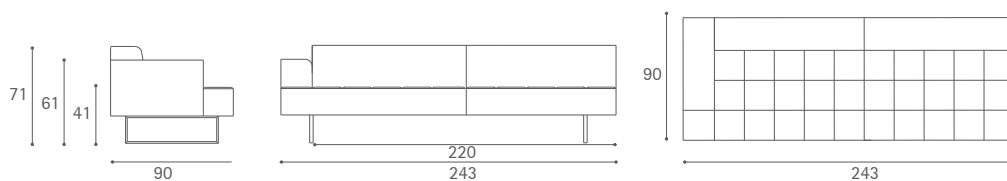

Dimensioni espresse in centimetri; sono possibili variazioni dimensionali del +/- 2%
All dimensions and sizes are in centimetres, dimensional variations of +/- 2% are possible

Quadra Divano large terminale (bracciolo basso)

Quadra Divano large terminale (bracciolo basso/1 schienale)

Quadra Panca 2 posti terminale large

Quadra Divano large terminale (bracciolo medio)

Quadra Divano large terminale (bracciolo medio/1 schienale)

Dimensioni espresse in centimetri; sono possibili variazioni dimensionali del +/- 2%
All dimensions and sizes are in centimetres, dimensional variations of +/- 2% are possible

Quadra Divano terminale (bracciolo basso)