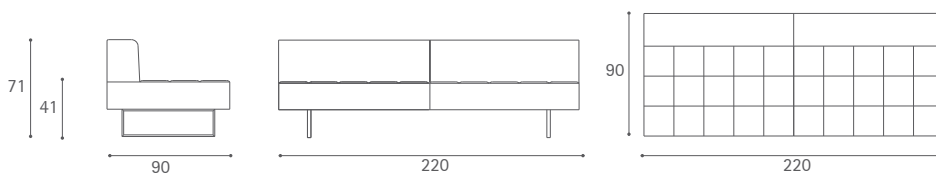

Quadra Divano terminale (bracciolo basso/1 schienale)

Quadra Panca 2 posti terminale

Quadra Divano terminale (bracciolo medio)

Quadra Divano terminale (bracciolo medio/1 schienale)

Dimensioni espresse in centimetri; sono possibili variazioni dimensionali del +/- 2%
All dimensions and sizes are in centimetres, dimensional variations of +/- 2% are possible

Quadra Panca 2 posti terminale bracciolo medio

Quadra Divano terminale large (bracciolo alto)

Quadra Divano terminale large (bracciolo alto/1 schienale)

Quadra Panca 2 posti terminale bracciolo alto

Quadra Panca 2 posti terminale

Dimensioni espresse in centimetri; sono possibili variazioni dimensionali del +/- 2%
All dimensions and sizes are in centimetres, dimensional variations of +/- 2% are possible

Quadra Divano 2 posti senza braccioli