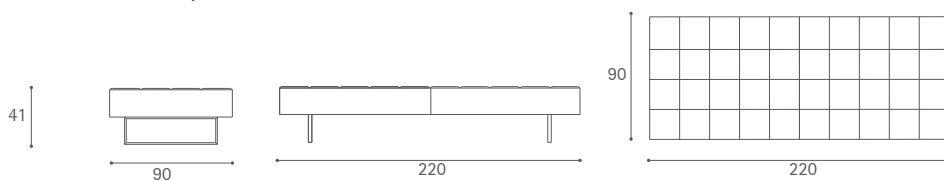

Quadra Divano terminale (bracciolo basso/1 schienale)

Quadra Panca 2 posti terminale

Quadra Divano terminale (bracciolo medio)

Quadra Divano terminale (bracciolo medio/1 schienale)

Dimensioni espresse in centimetri; sono possibili variazioni dimensionali del +/- 2%
All dimensions and sizes are in centimetres, dimensional variations of +/- 2% are possible

Quadra Panca 2 posti terminale bracciolo medio

Quadra Divano terminale large (bracciolo alto)

Quadra Divano terminale large (bracciolo alto/1 schienale)

Quadra Panca 2 posti terminale bracciolo alto

Quadra Panca 2 posti terminale

Dimensioni espresse in centimetri; sono possibili variazioni dimensionali del +/- 2%
All dimensions and sizes are in centimetres, dimensional variations of +/- 2% are possible

Quadra Divano 2 posti senza braccioli