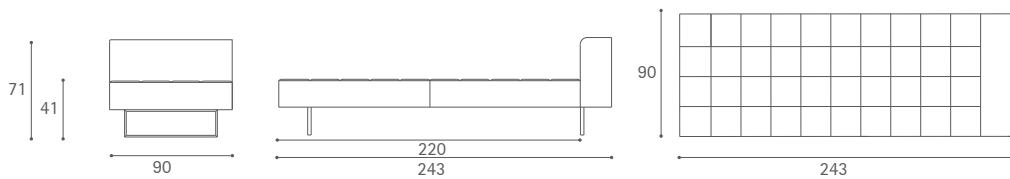

Quadra Divano terminale (bracciolo basso/1 schienale)

Quadra Panca 2 posti terminale

Quadra Divano terminale (bracciolo medio)

Quadra Divano terminale (bracciolo medio/1 schienale)

Dimensioni espresse in centimetri; sono possibili variazioni dimensionali del +/- 2%
All dimensions and sizes are in centimetres, dimensional variations of +/- 2% are possible

Quadra Panca 2 posti terminale bracciolo medio

Quadra Divano terminale large (bracciolo alto)

Quadra Divano terminale large (bracciolo alto/1 schienale)

Quadra Panca 2 posti terminale bracciolo alto

Quadra Panca 2 posti terminale

Dimensioni espresse in centimetri; sono possibili variazioni dimensionali del +/- 2%
All dimensions and sizes are in centimetres, dimensional variations of +/- 2% are possible

Quadra Divano 2 posti senza braccioli