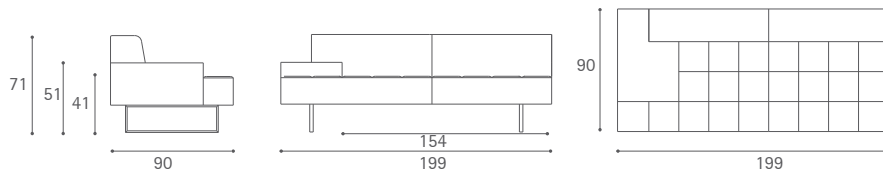

Dimensioni espresse in centimetri; sono possibili variazioni dimensionali del +/- 2%
All dimensions and sizes are in centimetres, dimensional variations of +/- 2% are possible

Quadra Divano large terminale (bracciolo basso)

Quadra Divano large terminale (bracciolo basso/1 schienale)

Quadra Panca 2 posti terminale large

Quadra Divano large terminale (bracciolo medio)

Quadra Divano large terminale (bracciolo medio/1 schienale)

Dimensioni espresse in centimetri; sono possibili variazioni dimensionali del +/- 2%
All dimensions and sizes are in centimetres, dimensional variations of +/- 2% are possible

Quadra Divano terminale (bracciolo basso)