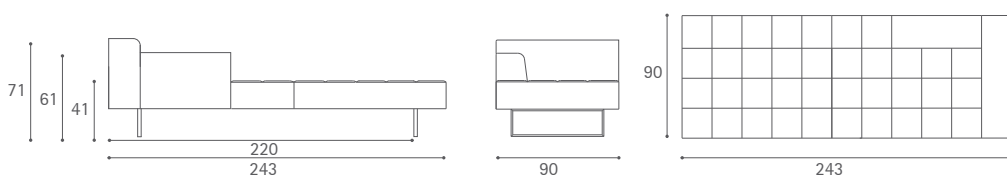

Quadra Dormeuse 2 posti large

Dimensioni espresse in centimetri; sono possibili variazioni dimensionali del +/- 2%
All dimensions and sizes are in centimetres, dimensional variations of +/- 2% are possible

Poltrona Frau S.p.A.

S.S. 77 Km 74,500 62029 Tolentino MC Italia

Tel +39 0733 9091 Fax +39 0733 971600 info@poltronafrau.it www.poltronafrau.it