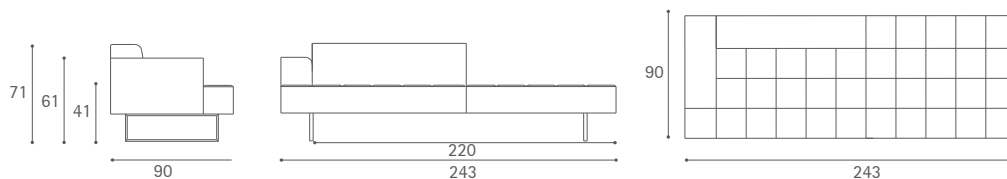

Dimensioni espresse in centimetri; sono possibili variazioni dimensionali del +/- 2%
All dimensions and sizes are in centimetres, dimensional variations of +/- 2% are possible

Quadra Divano large terminale (bracciolo basso)

Quadra Divano large terminale (bracciolo basso/1 schienale)

Quadra Panca 2 posti terminale large

Quadra Divano large terminale (bracciolo medio)

Quadra Divano large terminale (bracciolo medio/1 schienale)

Dimensioni espresse in centimetri; sono possibili variazioni dimensionali del +/- 2%
All dimensions and sizes are in centimetres, dimensional variations of +/- 2% are possible

Quadra Divano terminale (bracciolo basso)