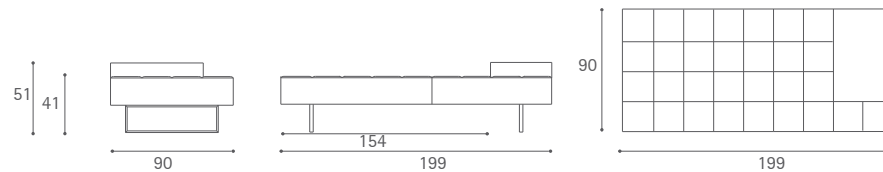

Quadra Divano large terminale (bracciolo basso/1 schienale)

Quadra Panca 2 posti terminale large

Quadra Divano large terminale (bracciolo medio)

Quadra Divano large terminale (bracciolo medio/1 schienale)

Dimensioni espresse in centimetri; sono possibili variazioni dimensionali del +/- 2%
All dimensions and sizes are in centimetres, dimensional variations of +/- 2% are possible

Quadra Divano terminale (bracciolo basso)

Quadra Divano terminale (bracciolo basso/1 schienale)

Quadra Panca 2 posti terminale

Quadra Divano terminale (bracciolo medio)

Quadra Divano terminale (bracciolo medio/1 schienale)

Dimensioni espresse in centimetri; sono possibili variazioni dimensionali del +/- 2%
All dimensions and sizes are in centimetres, dimensional variations of +/- 2% are possible