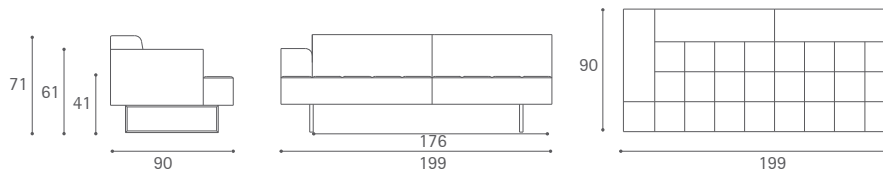

Quadra Divano large terminale (bracciolo basso/1 schienale)

Quadra Panca 2 posti terminale large

Quadra Divano large terminale (bracciolo medio)

Quadra Divano large terminale (bracciolo medio/1 schienale)

Dimensioni espresse in centimetri; sono possibili variazioni dimensionali del +/- 2%
All dimensions and sizes are in centimetres, dimensional variations of +/- 2% are possible

Quadra Divano terminale (bracciolo basso)

Quadra Divano terminale (bracciolo basso/1 schienale)

Quadra Panca 2 posti terminale

Quadra Divano terminale (bracciolo medio)

Quadra Divano terminale (bracciolo medio/1 schienale)

Dimensioni espresse in centimetri; sono possibili variazioni dimensionali del +/- 2%
All dimensions and sizes are in centimetres, dimensional variations of +/- 2% are possible