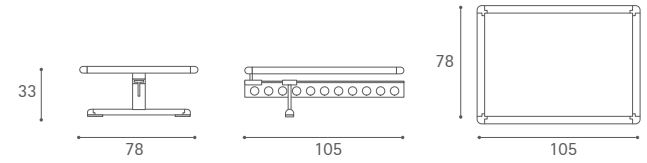

Ouverture

Design: Pierluigi Cerri

Ouverture 2-seater sofa

Ouverture 2-seater large sofa

Ouverture 3-seater sofa

Ouverture Black granit table/ slate table

Orione Black granit top/ slate top 88

Orione Black granit top/ slate top 105