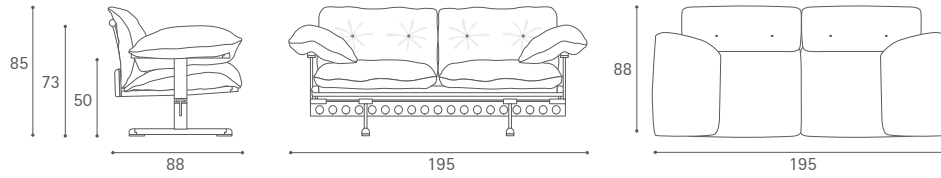

Ouverture

Design: Pierluigi Cerri

Ouverture 2-seater sofa

Ouverture 2-seater large sofa

Ouverture 3-seater sofa

Ouverture Black granit table/ slate table

Orione Black granit top/ slate top 88

Orione Black granit top/ slate top 105