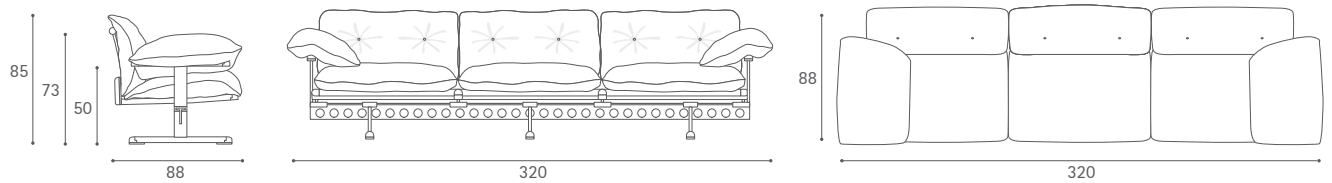

Ouverture

Design: Pierluigi Cerri

Ouverture 2-seater sofa

Ouverture 2-seater large sofa

Ouverture 3-seater sofa

Ouverture Black granit table/ slate table

Orione Black granit top/ slate top 88

Orione Black granit top/ slate top 105