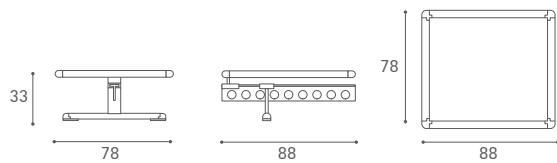

Ouverture

Design: Pierluigi Cerri

Ouverture 2-seater sofa

Ouverture 2-seater large sofa

Ouverture 3-seater sofa

Ouverture Black granit table/ slate table

Orione Black granit top/ slate top 88

Orione Black granit top/ slate top 105