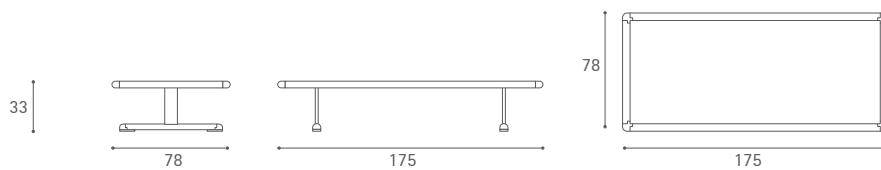

Ouverture

Design: Pierluigi Cerri

Ouverture 2-seater sofa

Ouverture 2-seater large sofa

Ouverture 3-seater sofa

Ouverture Black granit table/ slate table

Orione Black granit top/ slate top 88

Orione Black granit top/ slate top 105