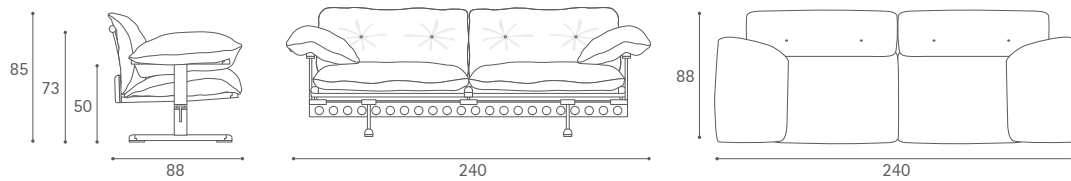

Ouverture

Design: Pierluigi Cerri

Ouverture 2-seater sofa

Ouverture 2-seater large sofa

Ouverture 3-seater sofa

Ouverture Black granit table/ slate table

Orione Black granit top/ slate top 88

Orione Black granit top/ slate top 105