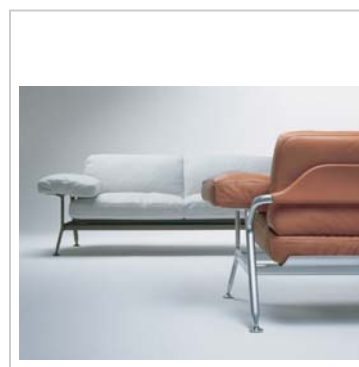

Orione

Design: Michele De Lucchi

Poltrona Frau S.p.A.

S.S. 77 Km 74,500 62029 Tolentino MC Italia

Tel +39 0733 9091 Fax +39 0733 971600 info@poltronafrau.it www.poltronafrau.it

Orione 2-seater sofa

Orione 2-seater large sofa