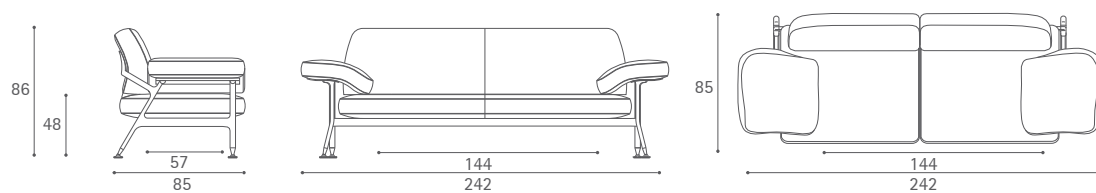

Orione

Design: Michele De Lucchi

Poltrona Frau S.p.A.

S.S. 77 Km 74,500 62029 Tolentino MC Italia

Tel +39 0733 9091 Fax +39 0733 971600 info@poltronafrau.it www.poltronafrau.it

Orione 2-seater sofa

Orione 2-seater large sofa

Dimensioni espresse in centimetri; sono possibili variazioni dimensionali del +/- 2%
All dimensions and sizes are in centimetres, dimensional variations of +/- 2% are possible

Poltrona Frau S.p.A.

S.S. 77 Km 74,500 62029 Tolentino MC Italia