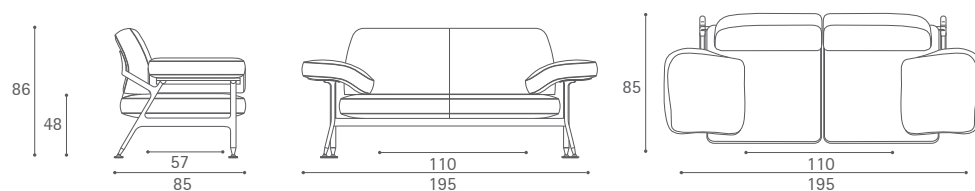

Orione

Design: Michele De Lucchi

Poltrona Frau S.p.A.

S.S. 77 Km 74,500 62029 Tolentino MC Italia

Tel +39 0733 9091 Fax +39 0733 971600 info@poltronafrau.it www.poltronafrau.it

Orione 2-seater sofa

Orione 2-seater large sofa

Dimensioni espresse in centimetri; sono possibili variazioni dimensionali del +/- 2%
All dimensions and sizes are in centimetres, dimensional variations of +/- 2% are possible

Poltrona Frau S.p.A.

S.S. 77 Km 74,500 62029 Tolentino MC Italia