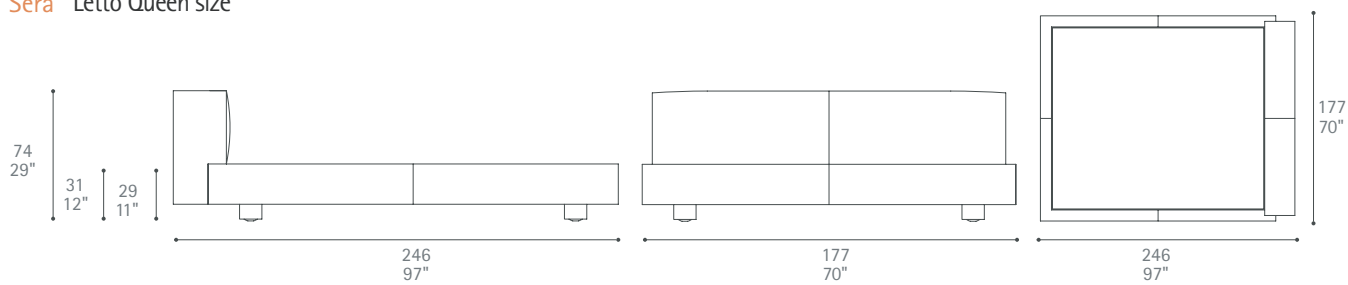

Sera versione base 200x200

Dimensioni espresse in centimetri; sono possibili variazioni dimensionali del +/- 2%
All dimensions and sizes are in centimetres, dimensional variations of +/- 2% are possible

Poltrona Frau S.p.A.

S.S. 77 Km 74,500 62029 Tolentino MC Italia

Tel +39 0733 9091 Fax +39 0733 971600 info@poltronafrau.it www.poltronafrau.it

Sera versione base 200x210

Sera 180x200

Sera 180x210

Dimensioni espresse in centimetri; sono possibili variazioni dimensionali del +/- 2%
All dimensions and sizes are in centimetres, dimensional variations of +/- 2% are possible

Poltrona Frau S.p.A.

S.S. 77 Km 74,500 62029 Tolentino MC Italia

Tel +39 0733 9091 Fax +39 0733 971600 info@poltronafrau.it www.poltronafrau.it

Sera 200x200

Sera 200x210

Sera Letto Queen size

Dimensioni espresse in centimetri; sono possibili variazioni dimensionali del +/- 2%
All dimensions and sizes are in centimetres, dimensional variations of +/- 2% are possible

Dimensioni espresse in centimetri; sono possibili variazioni dimensionali del +/- 2%
All dimensions and sizes are in centimetres, dimensional variations of +/- 2% are possible

Poltrona Frau S.p.A.

S.S. 77 Km 74,500 62029 Tolentino MC Italia