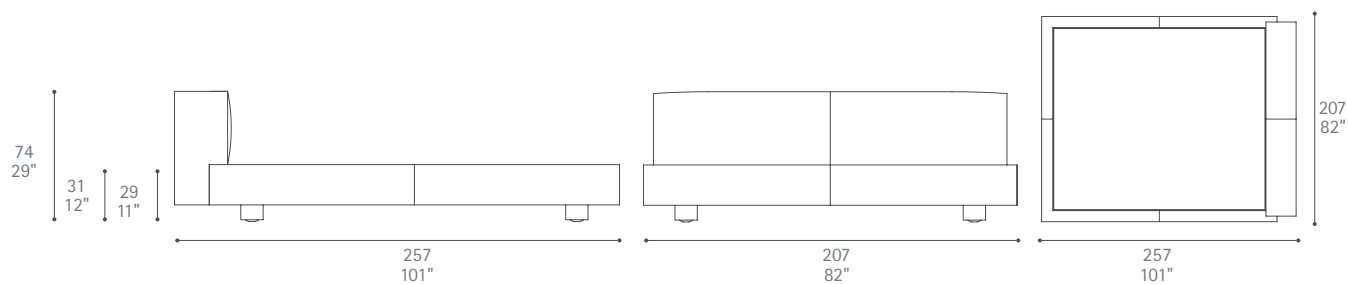

Sera versione base 200x200

Dimensioni espresse in centimetri; sono possibili variazioni dimensionali del +/- 2%
All dimensions and sizes are in centimetres, dimensional variations of +/- 2% are possible

Poltrona Frau S.p.A.

S.S. 77 Km 74,500 62029 Tolentino MC Italia

Tel +39 0733 9091 Fax +39 0733 971600 info@poltronafrau.it www.poltronafrau.it

Sera 200x200

Sera 200x210

Sera Letto Queen size

Dimensioni espresse in centimetri; sono possibili variazioni dimensionali del +/- 2%
All dimensions and sizes are in centimetres, dimensional variations of +/- 2% are possible

Poltrona Frau S.p.A.

S.S. 77 Km 74,500 62029 Tolentino MC Italia

Tel +39 0733 9091 Fax +39 0733 971600 info@poltronafrau.it www.poltronafrau.it

Sera Letto King size

Sera Letto California King size

Sera Letto base Queen King size

Dimensioni espresse in centimetri; sono possibili variazioni dimensionali del +/- 2%
All dimensions and sizes are in centimetres, dimensional variations of +/- 2% are possible

Poltrona Frau S.p.A.

S.S. 77 Km 74,500 62029 Tolentino MC Italia