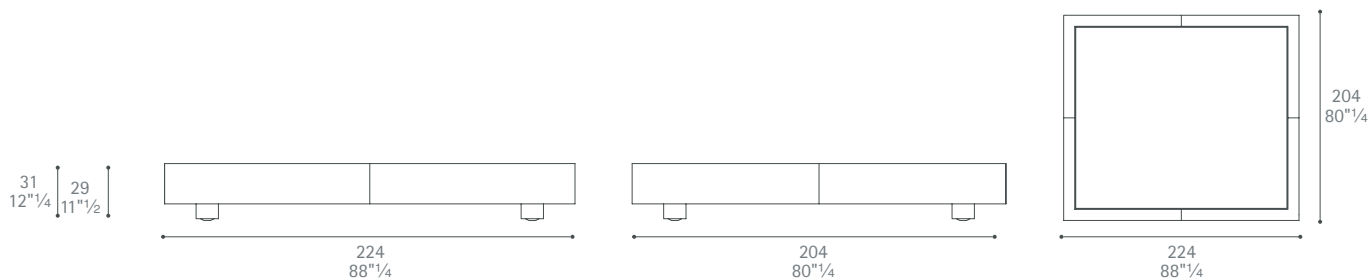

Sera

Design: Roberto Palomba

Poltrona Frau S.p.A.

S.S. 77 Km 74,500 62029 Tolentino MC Italia

Tel +39 0733 9091 Fax +39 0733 971600 info@poltronafrau.it www.poltronafrau.it

Sera versione base 180x200

Sera versione base 180x210

Sera versione base 200x200

Dimensioni espresse in centimetri; sono possibili variazioni dimensionali del +/- 2%
All dimensions and sizes are in centimetres, dimensional variations of +/- 2% are possible

Dimensioni espresse in centimetri; sono possibili variazioni dimensionali del +/- 2%
All dimensions and sizes are in centimetres, dimensional variations of +/- 2% are possible

Poltrona Frau S.p.A.

S.S. 77 Km 74,500 62029 Tolentino MC Italia