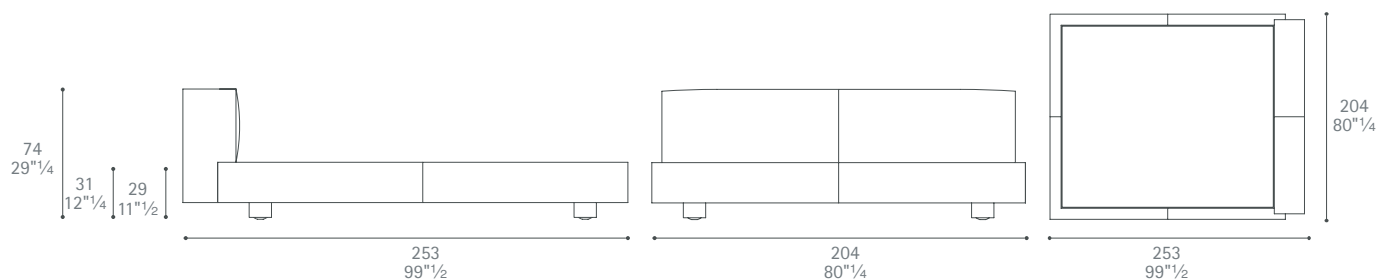

Sera versione base 200x200

Dimensioni espresse in centimetri; sono possibili variazioni dimensionali del +/- 2%
All dimensions and sizes are in centimetres, dimensional variations of +/- 2% are possible

Poltrona Frau S.p.A.

S.S. 77 Km 74,500 62029 Tolentino MC Italia

Tel +39 0733 9091 Fax +39 0733 971600 info@poltronafrau.it www.poltronafrau.it

Sera versione base 200x210

Sera 180x200

Sera 180x210

Dimensioni espresse in centimetri; sono possibili variazioni dimensionali del +/- 2%
All dimensions and sizes are in centimetres, dimensional variations of +/- 2% are possible

Poltrona Frau S.p.A.

S.S. 77 Km 74,500 62029 Tolentino MC Italia

Tel +39 0733 9091 Fax +39 0733 971600 info@poltronafrau.it www.poltronafrau.it

Sera 200x200

Sera 200x210

Sera Letto Queen size

Dimensioni espresse in centimetri; sono possibili variazioni dimensionali del +/- 2%
All dimensions and sizes are in centimetres, dimensional variations of +/- 2% are possible

Dimensioni espresse in centimetri; sono possibili variazioni dimensionali del +/- 2%
All dimensions and sizes are in centimetres, dimensional variations of +/- 2% are possible

Poltrona Frau S.p.A.

S.S. 77 Km 74,500 62029 Tolentino MC Italia