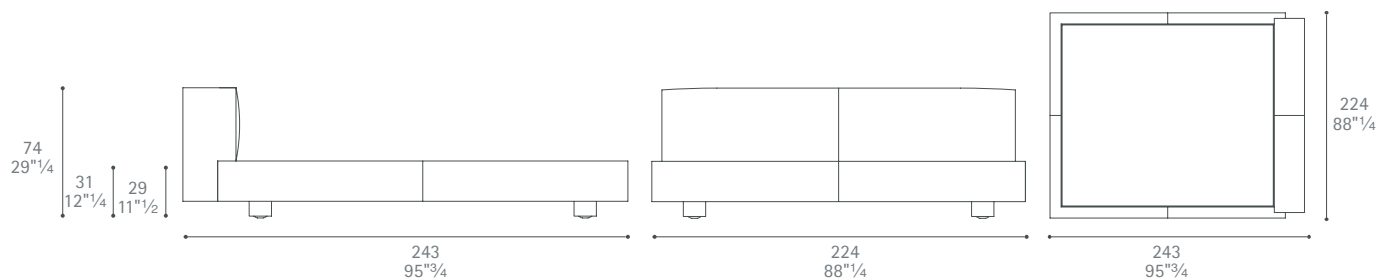

Sera versione base 200x200

Dimensioni espresse in centimetri; sono possibili variazioni dimensionali del +/- 2%
All dimensions and sizes are in centimetres, dimensional variations of +/- 2% are possible

Poltrona Frau S.p.A.

S.S. 77 Km 74,500 62029 Tolentino MC Italia

Tel +39 0733 9091 Fax +39 0733 971600 info@poltronafrau.it www.poltronafrau.it

Sera versione base 200x210

Sera 180x200

Sera 180x210

Dimensioni espresse in centimetri; sono possibili variazioni dimensionali del +/- 2%
All dimensions and sizes are in centimetres, dimensional variations of +/- 2% are possible

Poltrona Frau S.p.A.

S.S. 77 Km 74,500 62029 Tolentino MC Italia

Tel +39 0733 9091 Fax +39 0733 971600 info@poltronafrau.it www.poltronafrau.it

Sera 200x200

Sera 200x210

Sera Letto Queen size

Dimensioni espresse in centimetri; sono possibili variazioni dimensionali del +/- 2%
All dimensions and sizes are in centimetres, dimensional variations of +/- 2% are possible

Dimensioni espresse in centimetri; sono possibili variazioni dimensionali del +/- 2%
All dimensions and sizes are in centimetres, dimensional variations of +/- 2% are possible

Poltrona Frau S.p.A.

S.S. 77 Km 74,500 62029 Tolentino MC Italia