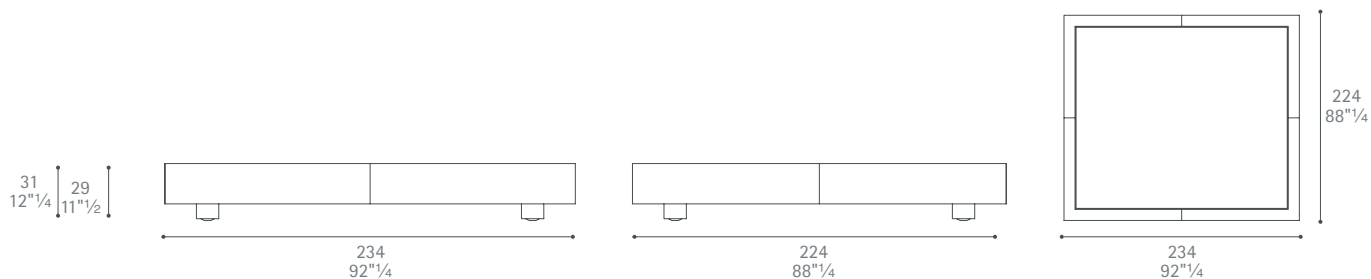

Sera versione base 200x200

Dimensioni espresse in centimetri; sono possibili variazioni dimensionali del +/- 2%
All dimensions and sizes are in centimetres, dimensional variations of +/- 2% are possible

Poltrona Frau S.p.A.

S.S. 77 Km 74,500 62029 Tolentino MC Italia

Tel +39 0733 9091 Fax +39 0733 971600 info@poltronafrau.it www.poltronafrau.it

Sera versione base 200x210

Sera 180x200

Sera 180x210

Dimensioni espresse in centimetri; sono possibili variazioni dimensionali del +/- 2%
All dimensions and sizes are in centimetres, dimensional variations of +/- 2% are possible