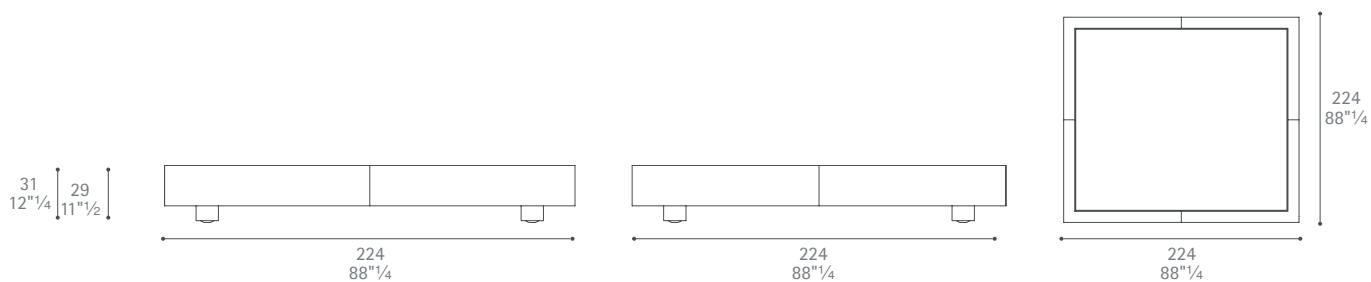

Sera versione base 200x200

Dimensioni espresse in centimetri; sono possibili variazioni dimensionali del +/- 2%
All dimensions and sizes are in centimetres, dimensional variations of +/- 2% are possible

Poltrona Frau S.p.A.

S.S. 77 Km 74,500 62029 Tolentino MC Italia

Tel +39 0733 9091 Fax +39 0733 971600 info@poltronafrau.it www.poltronafrau.it

Sera versione base 200x210

Sera 180x200

Sera 180x210

Dimensioni espresse in centimetri; sono possibili variazioni dimensionali del +/- 2%
All dimensions and sizes are in centimetres, dimensional variations of +/- 2% are possible

Dimensioni espresse in centimetri; sono possibili variazioni dimensionali del +/- 2%
All dimensions and sizes are in centimetres, dimensional variations of +/- 2% are possible

Poltrona Frau S.p.A.

S.S. 77 Km 74,500 62029 Tolentino MC Italia