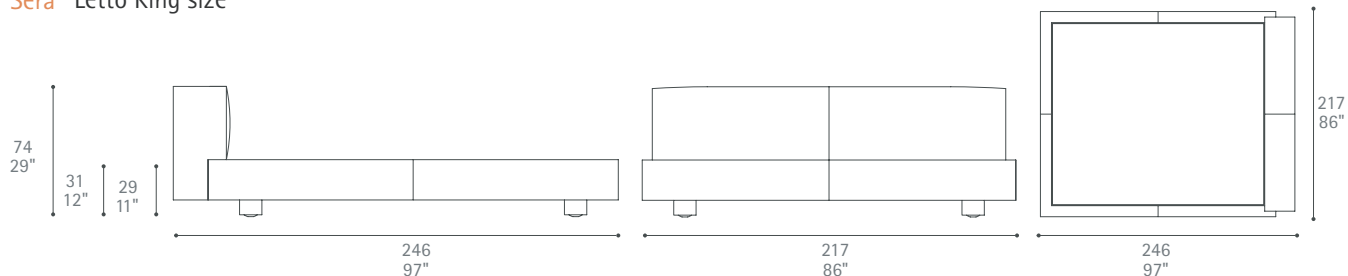

Sera Letto King size