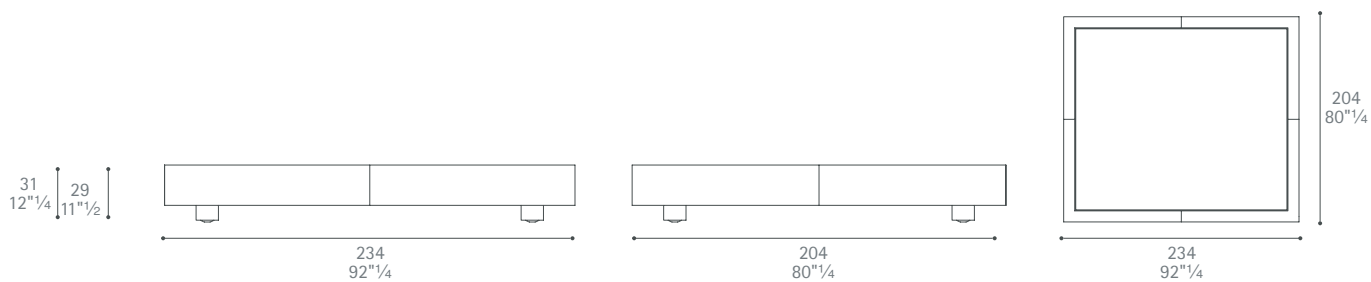

Sera

Design: Roberto Palomba

Poltrona Frau S.p.A.

S.S. 77 Km 74,500 62029 Tolentino MC Italia

Tel +39 0733 9091 Fax +39 0733 971600 info@poltronafrau.it www.poltronafrau.it

Sera versione base 180x200

Sera versione base 180x210

Sera versione base 200x200

Dimensioni espresse in centimetri; sono possibili variazioni dimensionali del +/- 2%
All dimensions and sizes are in centimetres, dimensional variations of +/- 2% are possible

Poltrona Frau S.p.A.

S.S. 77 Km 74,500 62029 Tolentino MC Italia

Tel +39 0733 9091 Fax +39 0733 971600 info@poltronafrau.it www.poltronafrau.it

Sera versione base 200x210

Sera 180x200

Sera 180x210

Dimensioni espresse in centimetri; sono possibili variazioni dimensionali del +/- 2%
All dimensions and sizes are in centimetres, dimensional variations of +/- 2% are possible

Dimensioni espresse in centimetri; sono possibili variazioni dimensionali del +/- 2%
All dimensions and sizes are in centimetres, dimensional variations of +/- 2% are possible

Poltrona Frau S.p.A.

S.S. 77 Km 74,500 62029 Tolentino MC Italia