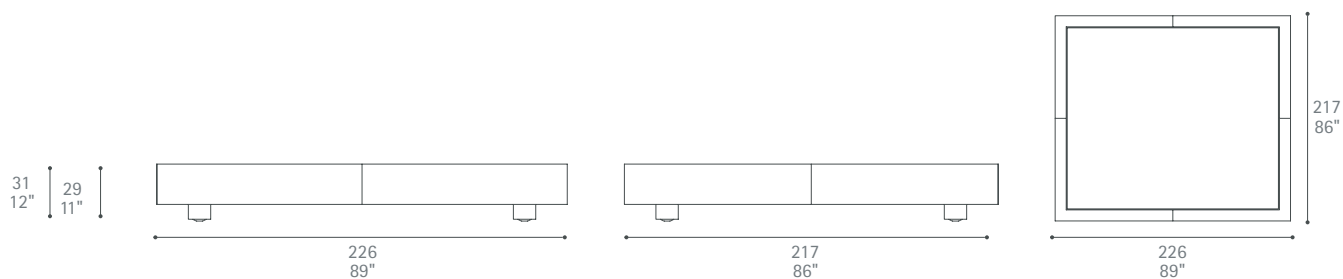

Sera Letto base King size