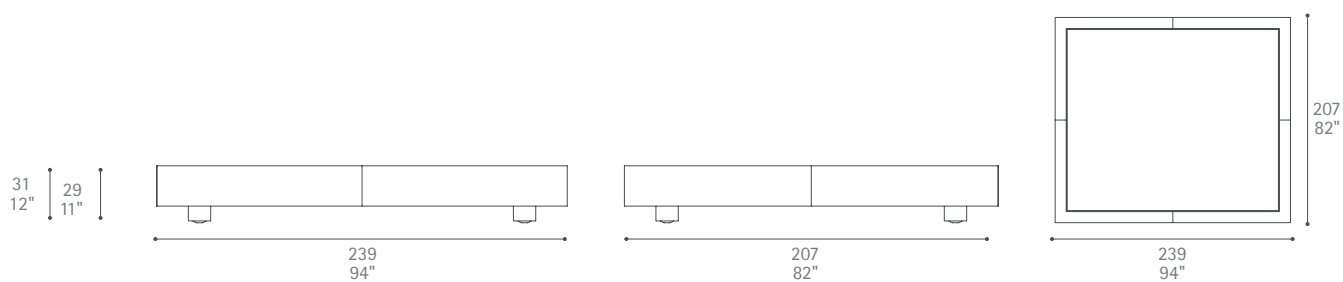

Sera versione base 200x200

Dimensioni espresse in centimetri; sono possibili variazioni dimensionali del +/- 2%
All dimensions and sizes are in centimetres, dimensional variations of +/- 2% are possible

Dimensioni espresse in centimetri; sono possibili variazioni dimensionali del +/- 2%
All dimensions and sizes are in centimetres, dimensional variations of +/- 2% are possible

Poltrona Frau S.p.A.

S.S. 77 Km 74,500 62029 Tolentino MC Italia

Tel +39 0733 9091 Fax +39 0733 971600 info@poltronafrau.it www.poltronafrau.it

Sera Letto base King size

Sera Letto base California King size

Dimensioni espresse in centimetri; sono possibili variazioni dimensionali del +/- 2%
All dimensions and sizes are in centimetres, dimensional variations of +/- 2% are possible