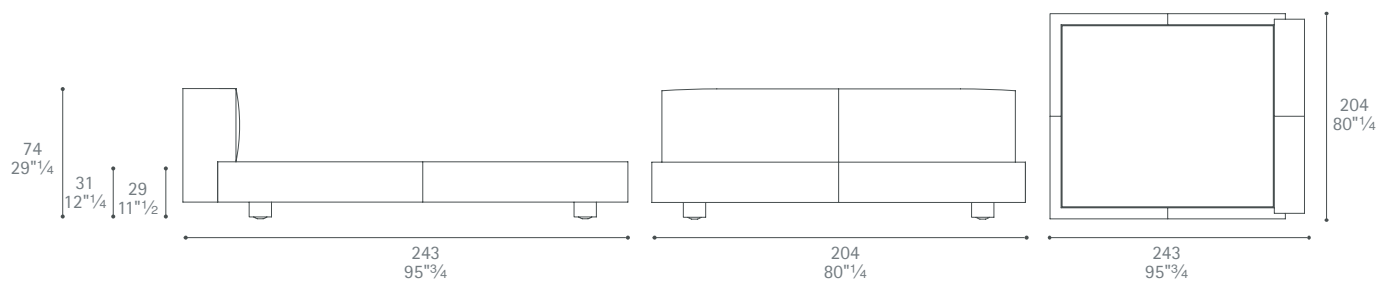

Sera versione base 200x200

Dimensioni espresse in centimetri; sono possibili variazioni dimensionali del +/- 2%
All dimensions and sizes are in centimetres, dimensional variations of +/- 2% are possible

Poltrona Frau S.p.A.

S.S. 77 Km 74,500 62029 Tolentino MC Italia

Tel +39 0733 9091 Fax +39 0733 971600 info@poltronafrau.it www.poltronafrau.it

Sera versione base 200x210

Sera 180x200

Sera 180x210

Dimensioni espresse in centimetri; sono possibili variazioni dimensionali del +/- 2%
All dimensions and sizes are in centimetres, dimensional variations of +/- 2% are possible

Poltrona Frau S.p.A.

S.S. 77 Km 74,500 62029 Tolentino MC Italia

Tel +39 0733 9091 Fax +39 0733 971600 info@poltronafrau.it www.poltronafrau.it

Sera 200x200

Sera 200x210

Sera Letto Queen size

Dimensioni espresse in centimetri; sono possibili variazioni dimensionali del +/- 2%
All dimensions and sizes are in centimetres, dimensional variations of +/- 2% are possible

Dimensioni espresse in centimetri; sono possibili variazioni dimensionali del +/- 2%
All dimensions and sizes are in centimetres, dimensional variations of +/- 2% are possible

Poltrona Frau S.p.A.

S.S. 77 Km 74,500 62029 Tolentino MC Italia