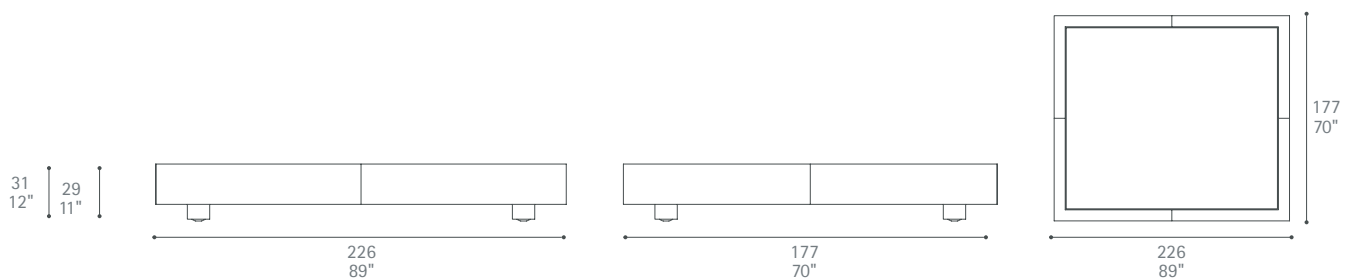

Sera versione base 200x200

Dimensioni espresse in centimetri; sono possibili variazioni dimensionali del +/- 2%
All dimensions and sizes are in centimetres, dimensional variations of +/- 2% are possible

Poltrona Frau S.p.A.

S.S. 77 Km 74,500 62029 Tolentino MC Italia

Tel +39 0733 9091 Fax +39 0733 971600 info@poltronafrau.it www.poltronafrau.it

Sera 200x200

Sera 200x210

Sera Letto Queen size

Dimensioni espresse in centimetri; sono possibili variazioni dimensionali del +/- 2%
All dimensions and sizes are in centimetres, dimensional variations of +/- 2% are possible

Poltrona Frau S.p.A.

S.S. 77 Km 74,500 62029 Tolentino MC Italia

Tel +39 0733 9091 Fax +39 0733 971600 info@poltronafrau.it www.poltronafrau.it

Sera Letto King size

Sera Letto California King size

Sera Letto base Queen King size

Dimensioni espresse in centimetri; sono possibili variazioni dimensionali del +/- 2%
All dimensions and sizes are in centimetres, dimensional variations of +/- 2% are possible

Poltrona Frau S.p.A.

S.S. 77 Km 74,500 62029 Tolentino MC Italia