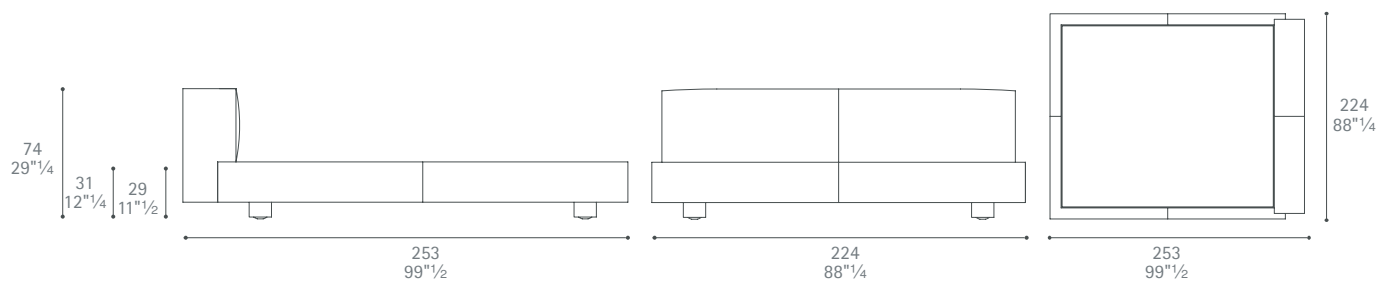

Sera versione base 200x200

Dimensioni espresse in centimetri; sono possibili variazioni dimensionali del +/- 2%
All dimensions and sizes are in centimetres, dimensional variations of +/- 2% are possible

Poltrona Frau S.p.A.

S.S. 77 Km 74,500 62029 Tolentino MC Italia

Tel +39 0733 9091 Fax +39 0733 971600 info@poltronafrau.it www.poltronafrau.it

Sera versione base 200x210

Sera 180x200

Sera 180x210

Dimensioni espresse in centimetri; sono possibili variazioni dimensionali del +/- 2%
All dimensions and sizes are in centimetres, dimensional variations of +/- 2% are possible

Poltrona Frau S.p.A.

S.S. 77 Km 74,500 62029 Tolentino MC Italia

Tel +39 0733 9091 Fax +39 0733 971600 info@poltronafrau.it www.poltronafrau.it

Sera 200x200

Sera 200x210

Sera Letto Queen size

Dimensioni espresse in centimetri; sono possibili variazioni dimensionali del +/- 2%
All dimensions and sizes are in centimetres, dimensional variations of +/- 2% are possible

Dimensioni espresse in centimetri; sono possibili variazioni dimensionali del +/- 2%
All dimensions and sizes are in centimetres, dimensional variations of +/- 2% are possible

Poltrona Frau S.p.A.

S.S. 77 Km 74,500 62029 Tolentino MC Italia