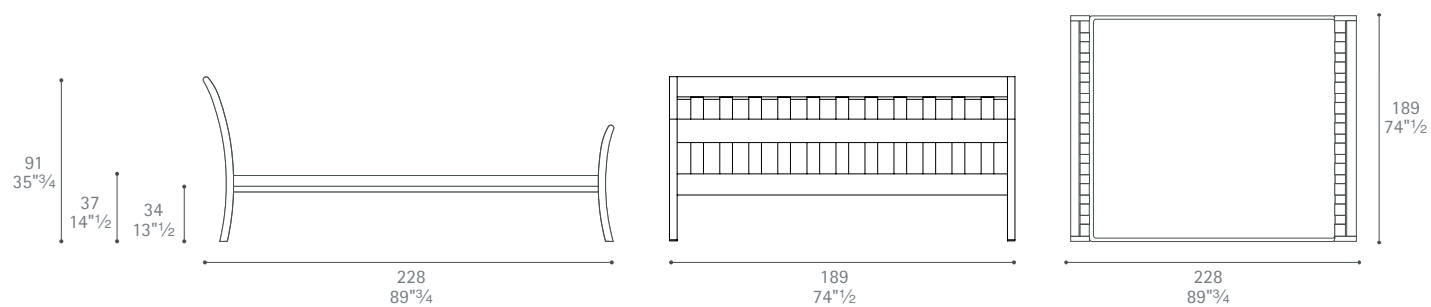

Piazza di Spagna

Design: Michele De Lucchi e Silvia Suardi

Piazza di Spagna 160x200

Poltrona Frau S.p.A.

S.S. 77 Km 74,500 62029 Tolentino MC Italia

Tel +39 0733 9091 Fax +39 0733 971600 info@poltronafrau.it www.poltronafrau.it

Piazza di Spagna 160x210

Piazza di Spagna 180x200

Piazza di Spagna 180x210

Dimensioni espresse in centimetri; sono possibili variazioni dimensionali del +/- 2%
All dimensions and sizes are in centimetres, dimensional variations of +/- 2% are possible

Dimensioni espresse in centimetri; sono possibili variazioni dimensionali del +/- 2%
All dimensions and sizes are in centimetres, dimensional variations of +/- 2% are possible

Poltrona Frau S.p.A.

S.S. 77 Km 74,500 62029 Tolentino MC Italia