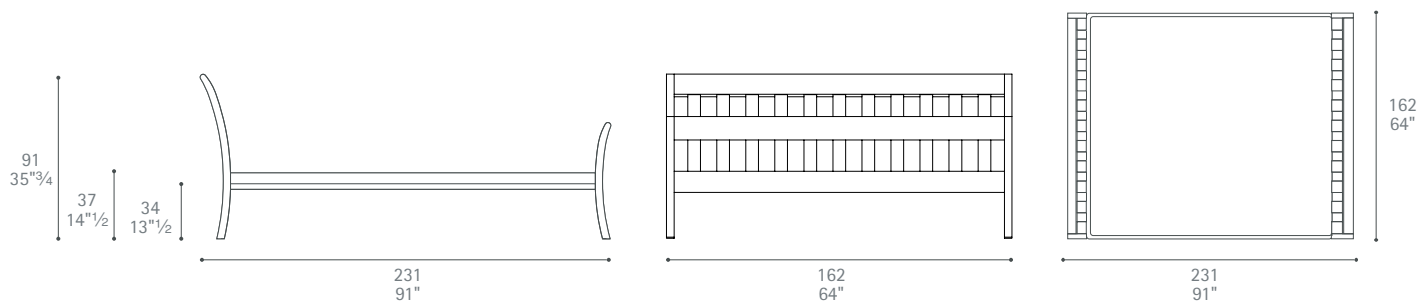

Piazza di Spagna 160x210

Piazza di Spagna 180x200

Piazza di Spagna 180x210

Dimensioni espresse in centimetri; sono possibili variazioni dimensionali del +/- 2%
All dimensions and sizes are in centimetres, dimensional variations of +/- 2% are possible

Poltrona Frau S.p.A.

S.S. 77 Km 74,500 62029 Tolentino MC Italia

Tel +39 0733 9091 Fax +39 0733 971600 info@poltronafrau.it www.poltronafrau.it

Piazza di Spagna Queen size

Piazza di Spagna King size

Piazza di Spagna California King size

Dimensioni espresse in centimetri; sono possibili variazioni dimensionali del +/- 2%
All dimensions and sizes are in centimetres, dimensional variations of +/- 2% are possible

Poltrona Frau S.p.A.

S.S. 77 Km 74,500 62029 Tolentino MC Italia