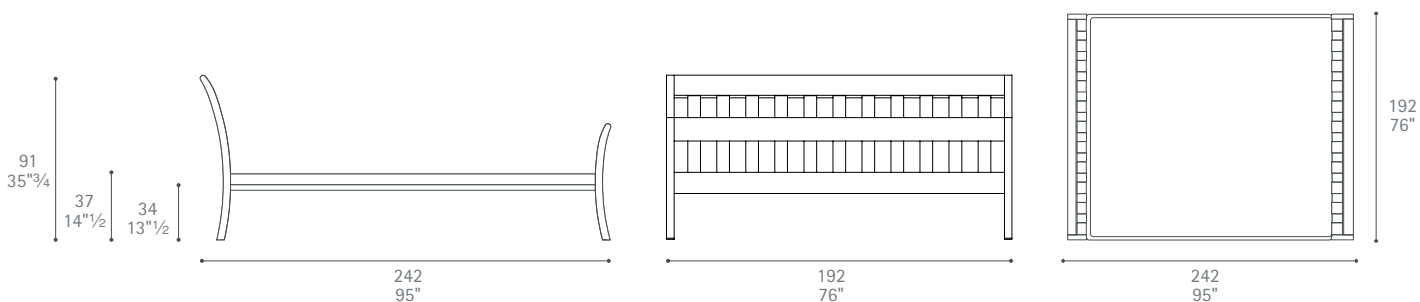

Piazza di Spagna 160x210

Piazza di Spagna 180x200

Piazza di Spagna 180x210

Dimensioni espresse in centimetri; sono possibili variazioni dimensionali del +/- 2%
All dimensions and sizes are in centimetres, dimensional variations of +/- 2% are possible

Poltrona Frau S.p.A.

S.S. 77 Km 74,500 62029 Tolentino MC Italia

Tel +39 0733 9091 Fax +39 0733 971600 info@poltronafrau.it www.poltronafrau.it

Piazza di Spagna Queen size

Piazza di Spagna King size

Piazza di Spagna California King size

Dimensioni espresse in centimetri; sono possibili variazioni dimensionali del +/- 2%
All dimensions and sizes are in centimetres, dimensional variations of +/- 2% are possible

Poltrona Frau S.p.A.

S.S. 77 Km 74,500 62029 Tolentino MC Italia