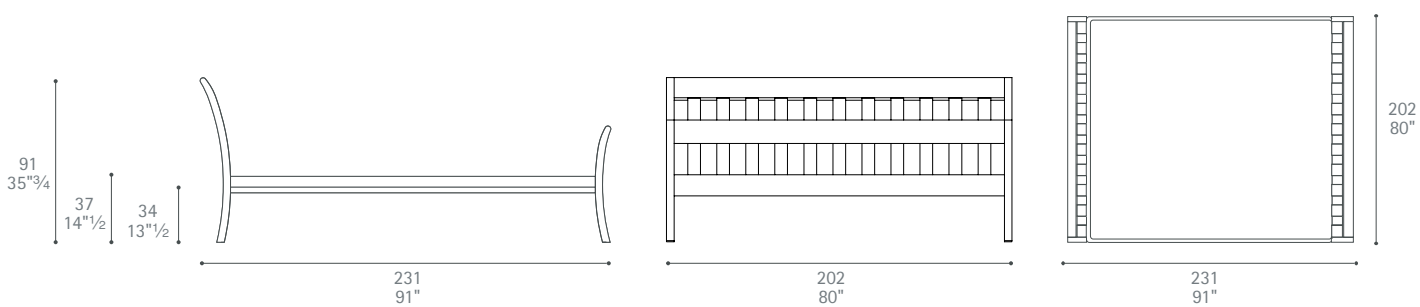

Piazza di Spagna 160x210

Piazza di Spagna 180x200

Piazza di Spagna 180x210

Dimensioni espresse in centimetri; sono possibili variazioni dimensionali del +/- 2%
All dimensions and sizes are in centimetres, dimensional variations of +/- 2% are possible

Poltrona Frau S.p.A.

S.S. 77 Km 74,500 62029 Tolentino MC Italia

Tel +39 0733 9091 Fax +39 0733 971600 info@poltronafrau.it www.poltronafrau.it

Piazza di Spagna Queen size

Piazza di Spagna King size

Piazza di Spagna California King size

Dimensioni espresse in centimetri; sono possibili variazioni dimensionali del +/- 2%
All dimensions and sizes are in centimetres, dimensional variations of +/- 2% are possible

Poltrona Frau S.p.A.

S.S. 77 Km 74,500 62029 Tolentino MC Italia