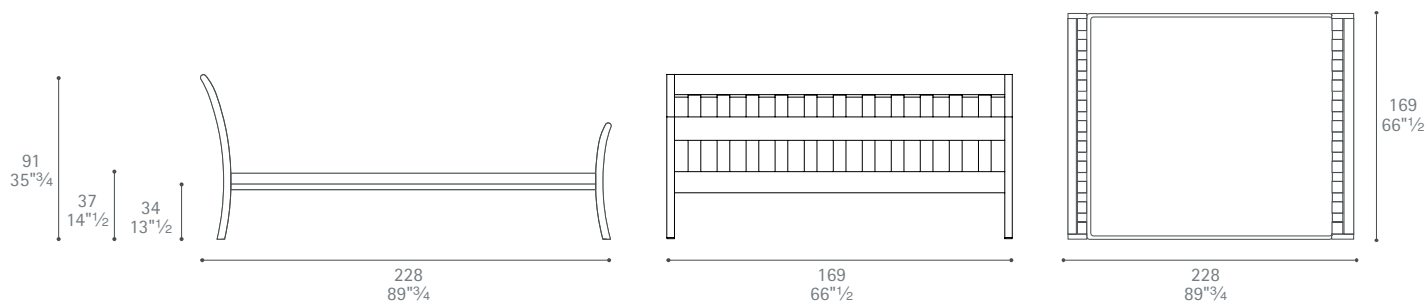

Piazza di Spagna

Design: Michele De Lucchi e Silvia Suardi

Piazza di Spagna 160x200

Poltrona Frau S.p.A.

S.S. 77 Km 74,500 62029 Tolentino MC Italia

Tel +39 0733 9091 Fax +39 0733 971600 info@poltronafrau.it www.poltronafrau.it

Piazza di Spagna 160x210

Piazza di Spagna 180x200

Piazza di Spagna 180x210

Dimensioni espresse in centimetri; sono possibili variazioni dimensionali del +/- 2%
All dimensions and sizes are in centimetres, dimensional variations of +/- 2% are possible

Dimensioni espresse in centimetri; sono possibili variazioni dimensionali del +/- 2%
All dimensions and sizes are in centimetres, dimensional variations of +/- 2% are possible

Poltrona Frau S.p.A.

S.S. 77 Km 74,500 62029 Tolentino MC Italia