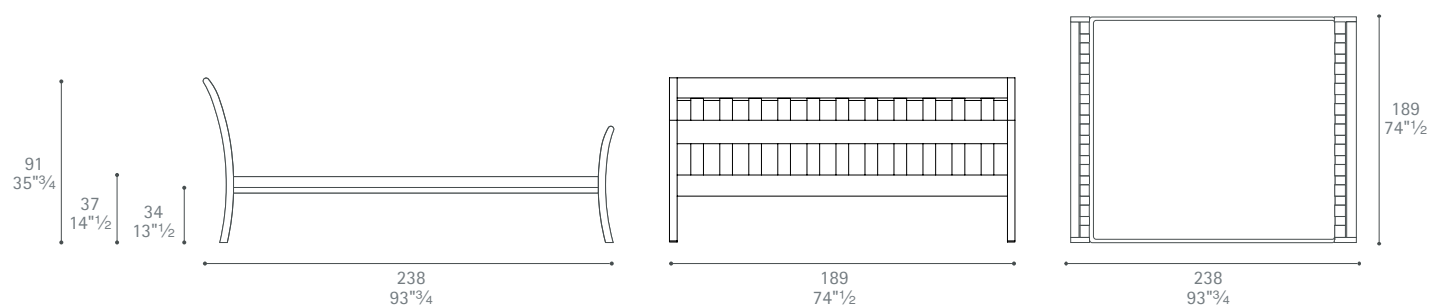

Piazza di Spagna

Design: Michele De Lucchi e Silvia Suardi

Piazza di Spagna 160x200

Poltrona Frau S.p.A.

S.S. 77 Km 74,500 62029 Tolentino MC Italia

Tel +39 0733 9091 Fax +39 0733 971600 info@poltronafrau.it www.poltronafrau.it

Piazza di Spagna 160x210

Piazza di Spagna 180x200

Piazza di Spagna 180x210

Dimensioni espresse in centimetri; sono possibili variazioni dimensionali del +/- 2%
All dimensions and sizes are in centimetres, dimensional variations of +/- 2% are possible

Dimensioni espresse in centimetri; sono possibili variazioni dimensionali del +/- 2%
All dimensions and sizes are in centimetres, dimensional variations of +/- 2% are possible

Poltrona Frau S.p.A.

S.S. 77 Km 74,500 62029 Tolentino MC Italia