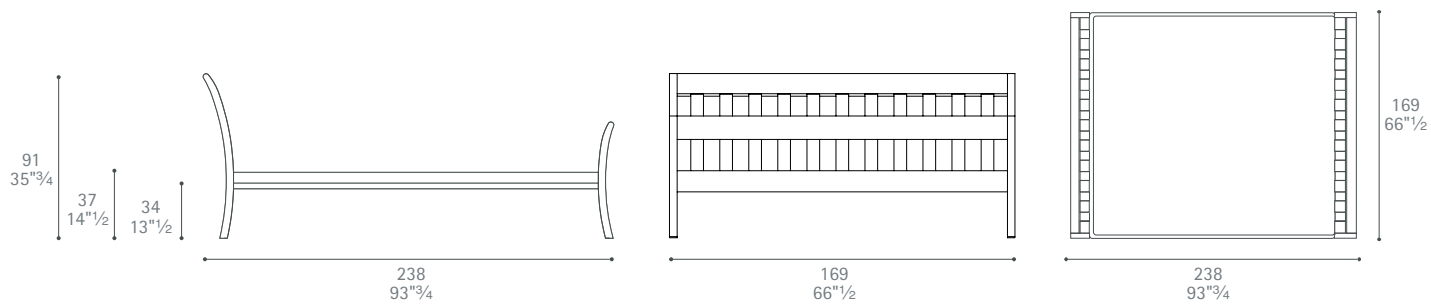

Piazza di Spagna

Design: Michele De Lucchi e Silvia Suardi

Piazza di Spagna 160x200

Poltrona Frau S.p.A.

S.S. 77 Km 74,500 62029 Tolentino MC Italia

Tel +39 0733 9091 Fax +39 0733 971600 info@poltronafrau.it www.poltronafrau.it

Piazza di Spagna 160x210

Piazza di Spagna 180x200

Piazza di Spagna 180x210

Dimensioni espresse in centimetri; sono possibili variazioni dimensionali del +/- 2%
All dimensions and sizes are in centimetres, dimensional variations of +/- 2% are possible

Dimensioni espresse in centimetri; sono possibili variazioni dimensionali del +/- 2%
All dimensions and sizes are in centimetres, dimensional variations of +/- 2% are possible

Poltrona Frau S.p.A.

S.S. 77 Km 74,500 62029 Tolentino MC Italia