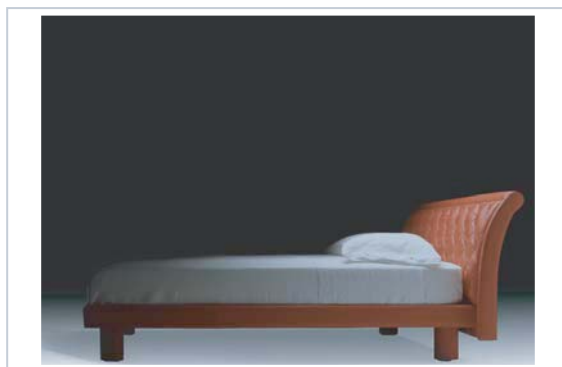

NuAGE 2

Design: Emilio Ambasz

Nuage2 160x200

Poltrona Frau S.p.A.

S.S. 77 Km 74,500 62029 Tolentino MC Italia

Tel +39 0733 9091 Fax +39 0733 971600 info@poltronafrau.it www.poltronafrau.it

Nuage2 160x210

Nuage2 170x200

Nuage2 170x210

Dimensioni espresse in centimetri; sono possibili variazioni dimensionali del +/- 2%
All dimensions and sizes are in centimetres, dimensional variations of +/- 2% are possible

Poltrona Frau S.p.A.