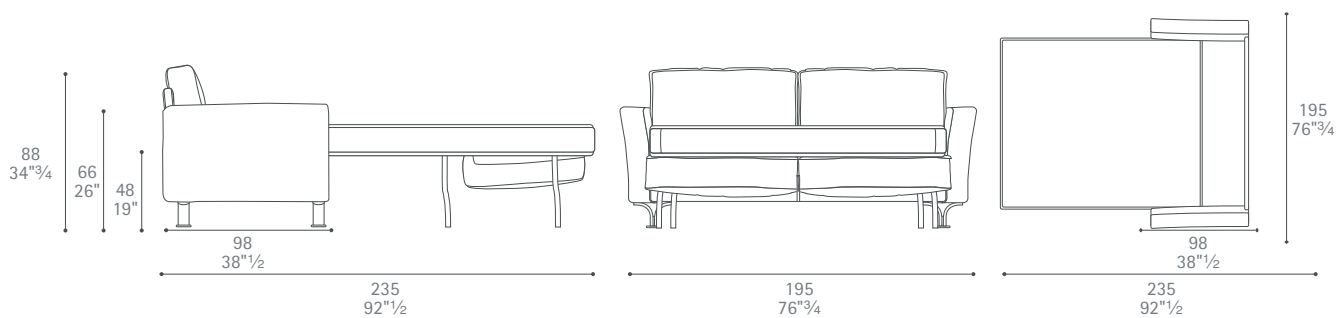

Metamorfosi

Design: Centro Ricerche e sviluppo Frau

Poltrona Frau S.p.A.

S.S. 77 Km 74,500 62029 Tolentino MC Italia

Tel +39 0733 9091 Fax +39 0733 971600 info@poltronafrau.it www.poltronafrau.it