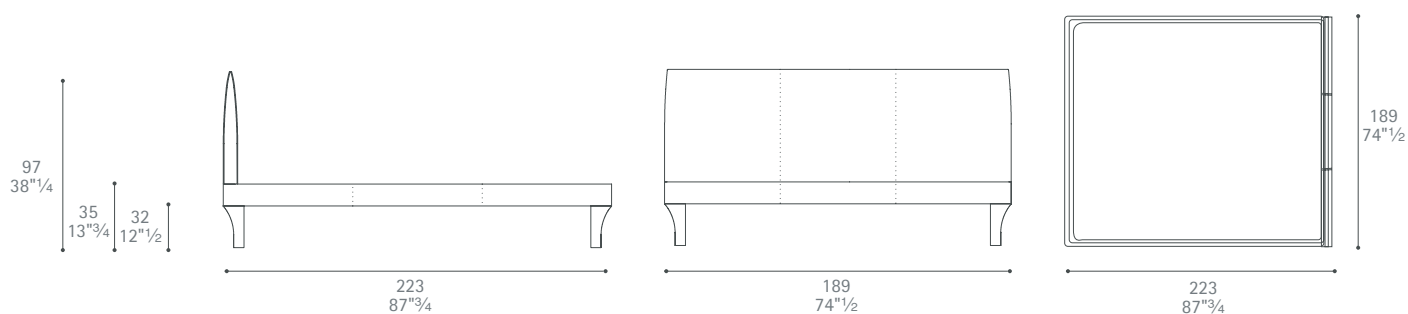

Luna

Design: Michele De Lucchi

Luna 160x200

Poltrona Frau S.p.A.

S.S. 77 Km 74,500 62029 Tolentino MC Italia

Tel +39 0733 9091 Fax +39 0733 971600 info@poltronafrau.it www.poltronafrau.it

Luna 160x210

Luna 180x200

Luna 180x210

Dimensioni espresse in centimetri; sono possibili variazioni dimensionali del +/- 2%
All dimensions and sizes are in centimetres, dimensional variations of +/- 2% are possible

Poltrona Frau S.p.A.

S.S. 77 Km 74,500 62029 Tolentino MC Italia

Tel +39 0733 9091 Fax +39 0733 971600 info@poltronafrau.it www.poltronafrau.it

Luna Queen size

Luna King size

Luna California King size

Dimensioni espresse in centimetri; sono possibili variazioni dimensionali del +/- 2%
All dimensions and sizes are in centimetres, dimensional variations of +/- 2% are possible