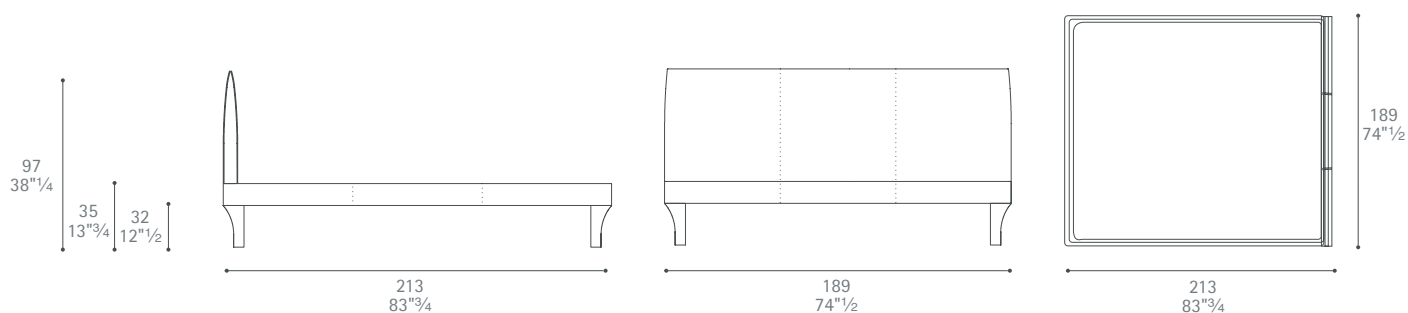

Luna

Design: Michele De Lucchi

Luna 160x200

Poltrona Frau S.p.A.

S.S. 77 Km 74,500 62029 Tolentino MC Italia

Tel +39 0733 9091 Fax +39 0733 971600 info@poltronafrau.it www.poltronafrau.it

Luna 160x210

Luna 180x200

Luna 180x210

Dimensioni espresse in centimetri; sono possibili variazioni dimensionali del +/- 2%
All dimensions and sizes are in centimetres, dimensional variations of +/- 2% are possible

Poltrona Frau S.p.A.

S.S. 77 Km 74,500 62029 Tolentino MC Italia

Tel +39 0733 9091 Fax +39 0733 971600 info@poltronafrau.it www.poltronafrau.it

Luna Queen size

Luna King size

Luna California King size

Dimensioni espresse in centimetri; sono possibili variazioni dimensionali del +/- 2%
All dimensions and sizes are in centimetres, dimensional variations of +/- 2% are possible