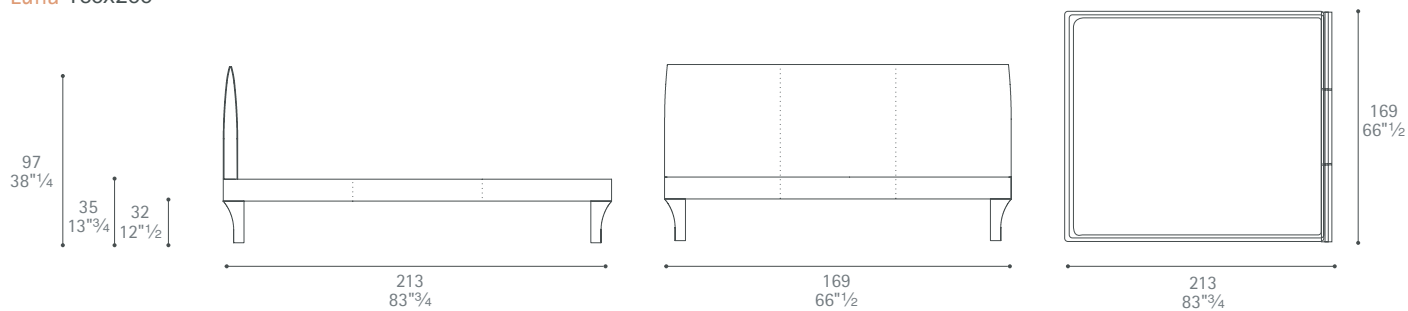

Luna

Design: Michele De Lucchi

Luna 160x200

Poltrona Frau S.p.A.

S.S. 77 Km 74,500 62029 Tolentino MC Italia

Tel +39 0733 9091 Fax +39 0733 971600 info@poltronafrau.it www.poltronafrau.it

Luna 160x210

Luna 180x200

Luna 180x210

Dimensioni espresse in centimetri; sono possibili variazioni dimensionali del +/- 2%
All dimensions and sizes are in centimetres, dimensional variations of +/- 2% are possible

Poltrona Frau S.p.A.

S.S. 77 Km 74,500 62029 Tolentino MC Italia

Tel +39 0733 9091 Fax +39 0733 971600 info@poltronafrau.it www.poltronafrau.it

Luna Queen size

Luna King size

Luna California King size

Dimensioni espresse in centimetri; sono possibili variazioni dimensionali del +/- 2%
All dimensions and sizes are in centimetres, dimensional variations of +/- 2% are possible