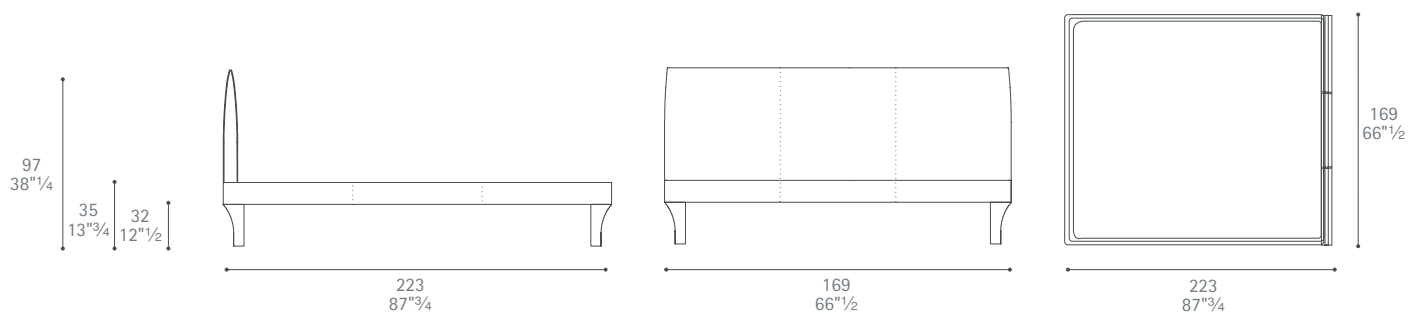

Luna

Design: Michele De Lucchi

Luna 160x200

Poltrona Frau S.p.A.

S.S. 77 Km 74,500 62029 Tolentino MC Italia

Tel +39 0733 9091 Fax +39 0733 971600 info@poltronafrau.it www.poltronafrau.it

Luna 160x210

Luna 180x200

Luna 180x210

Dimensioni espresse in centimetri; sono possibili variazioni dimensionali del +/- 2%
All dimensions and sizes are in centimetres, dimensional variations of +/- 2% are possible

Poltrona Frau S.p.A.

S.S. 77 Km 74,500 62029 Tolentino MC Italia

Tel +39 0733 9091 Fax +39 0733 971600 info@poltronafrau.it www.poltronafrau.it

Luna Queen size

Luna King size

Luna California King size

Dimensioni espresse in centimetri; sono possibili variazioni dimensionali del +/- 2%
All dimensions and sizes are in centimetres, dimensional variations of +/- 2% are possible