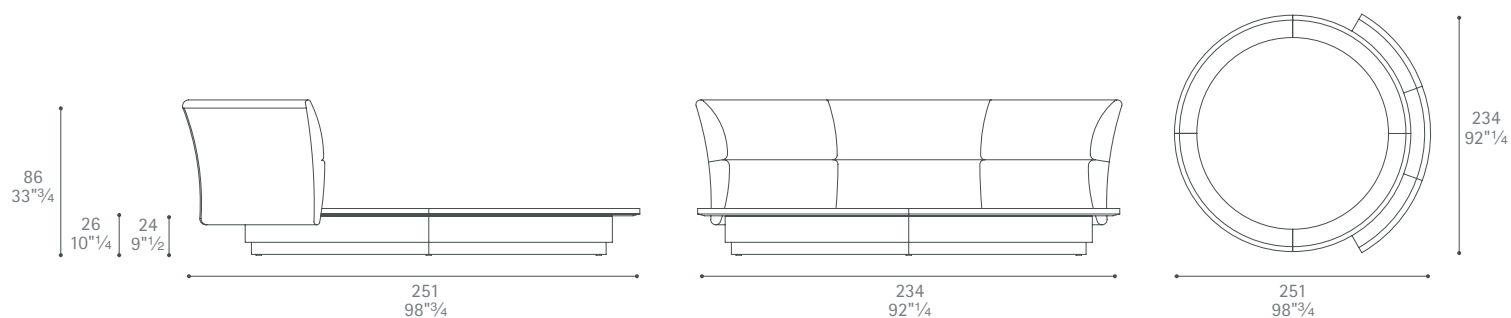

Lullaby Due Design: Luigi Massoni Et 967

Poltrona Frau S.p.A.

S.S. 77 Km 74,500 62029 Tolentino MC Italia

Tel +39 0733 9091 Fax +39 0733 971600 info@poltronafrau.it www.poltronafrau.it