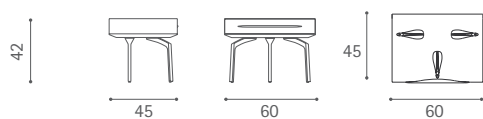

Eosonno

Design: Luciano Pagani e Angelo Perversi

Poltrona Frau S.p.A.

S.S. 77 Km 74,500 62029 Tolentino MC Italia

Tel +39 0733 9091 Fax +39 0733 971600 info@poltronafrau.it www.poltronafrau.it

Dimensioni espresse in centimetri; sono possibili variazioni dimensionali del +/- 2%
All dimensions and sizes are in centimetres, dimensional variations of +/- 2% are possible