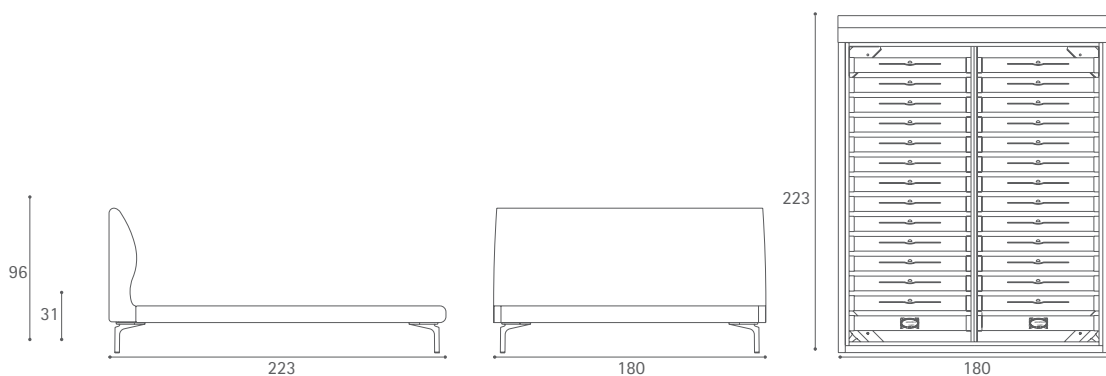

Eosonno

Design: Luciano Pagani e Angelo Perversi

Poltrona Frau S.p.A.

S.S. 77 Km 74,500 62029 Tolentino MC Italia

Tel +39 0733 9091 Fax +39 0733 971600 info@poltronafrau.it www.poltronafrau.it

Dimensioni espresse in centimetri; sono possibili variazioni dimensionali del +/- 2%
All dimensions and sizes are in centimetres, dimensional variations of +/- 2% are possible