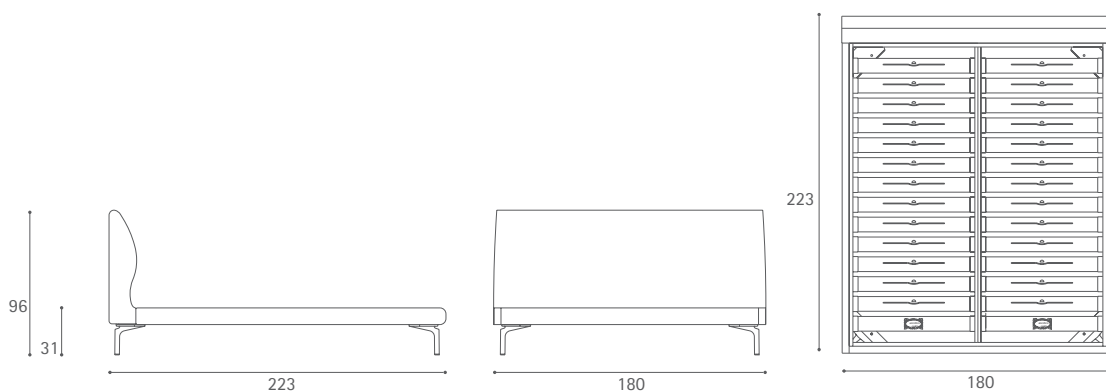

Eosonno

Design: Luciano Pagani e Angelo Perversi

Poltrona Frau S.p.A.

S.S. 77 Km 74,500 62029 Tolentino MC Italia

Tel +39 0733 9091 Fax +39 0733 971600 info@poltronafrau.it www.poltronafrau.it

Dimensioni espresse in centimetri; sono possibili variazioni dimensionali del +/- 2%
All dimensions and sizes are in centimetres, dimensional variations of +/- 2% are possible