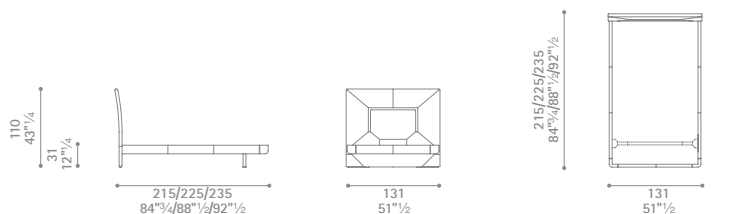

### Aurora Uno California King 183x214

Dimensioni espresse in centimetri; sono possibili variazioni dimensionali del +/- 2%  
All dimensions and sizes are in centimetres, dimensional variations of +/- 2% are possible

### Aurora Uno Queen 153x203

Dimensioni espresse in centimetri; sono possibili variazioni dimensionali del +/- 2%  
All dimensions and sizes are in centimetres, dimensional variations of +/- 2% are possible