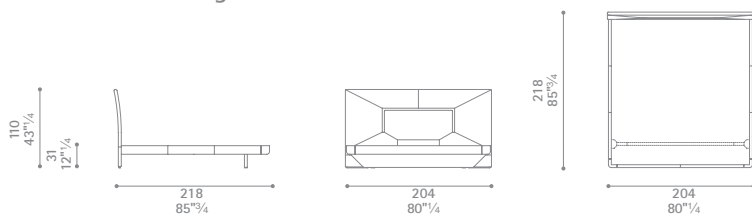

### Aurora Uno California King 183x214

Dimensioni espresse in centimetri; sono possibili variazioni dimensionali del +/- 2%  
All dimensions and sizes are in centimetres, dimensional variations of +/- 2% are possible

### Aurora Uno Queen 153x203

Dimensioni espresse in centimetri; sono possibili variazioni dimensionali del +/- 2%  
All dimensions and sizes are in centimetres, dimensional variations of +/- 2% are possible