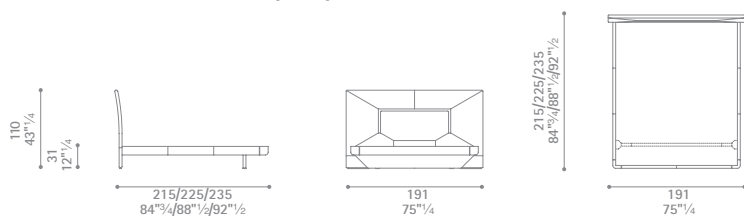

Aurora Uno 170x200/210/220