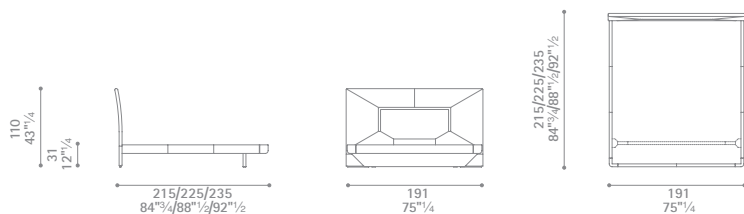

Aurora Uno 180x200/210/220