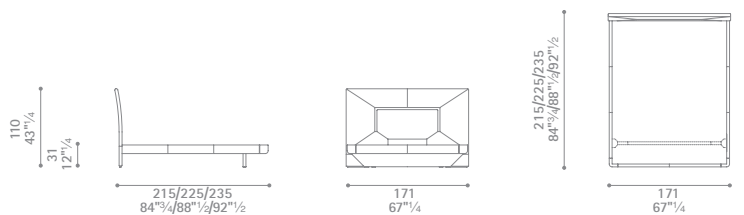

Aurora Uno 160x200/210/220