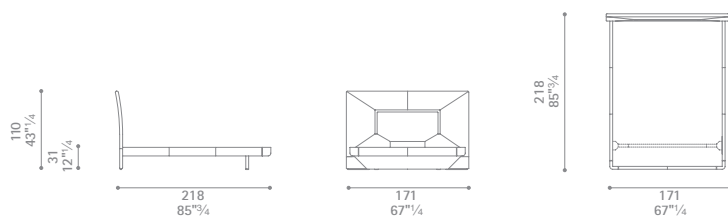

### Aurora Uno California King 183x214

Dimensioni espresse in centimetri; sono possibili variazioni dimensionali del +/- 2%  
All dimensions and sizes are in centimetres, dimensional variations of +/- 2% are possible

### Aurora Uno Queen 153x203

Dimensioni espresse in centimetri; sono possibili variazioni dimensionali del +/- 2%  
All dimensions and sizes are in centimetres, dimensional variations of +/- 2% are possible