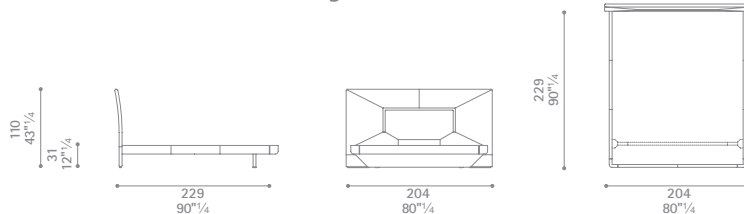

### Aurora Uno California King 183x214

Dimensioni espresse in centimetri; sono possibili variazioni dimensionali del +/- 2%  
All dimensions and sizes are in centimetres, dimensional variations of +/- 2% are possible

### Aurora Uno Queen 153x203

Dimensioni espresse in centimetri; sono possibili variazioni dimensionali del +/- 2%  
All dimensions and sizes are in centimetres, dimensional variations of +/- 2% are possible