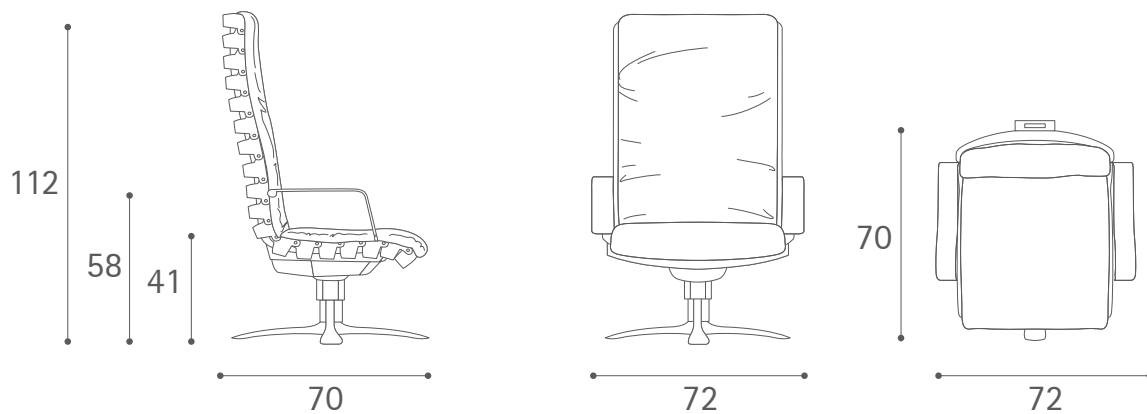

Antropovarius

Design: F.A.Porsche

Poltrona Frau S.p.A.

S.S. 77 Km 74,500 62029 Tolentino MC Italia

Tel. +39 0733 9091 Fax +39 0733 971600 info@poltronafrau.it www.poltronafrau.it

Antropovarius Easy chair

Antropovarius Easy chaise longue

Antropovarius Pouf

Dimensioni espresse in centimetri; sono possibili variazioni dimensionali del +/- 2%
All dimensions and sizes are in centimetres, dimensional variations of +/- 2% are possible