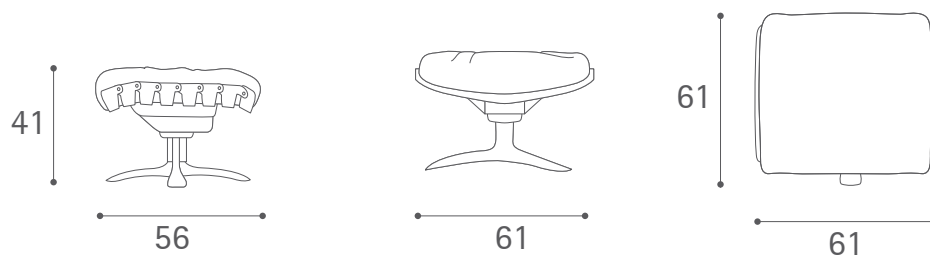

Antropovarius

Design: F.A.Porsche

Poltrona Frau S.p.A.

S.S. 77 Km 74,500 62029 Tolentino MC Italia

Tel. +39 0733 9091 Fax +39 0733 971600 info@poltronafrau.it www.poltronafrau.it

Antropovarius Easy chair

Antropovarius Easy chaise longue

Antropovarius Pouf

Dimensioni espresse in centimetri; sono possibili variazioni dimensionali del +/- 2%
All dimensions and sizes are in centimetres, dimensional variations of +/- 2% are possible