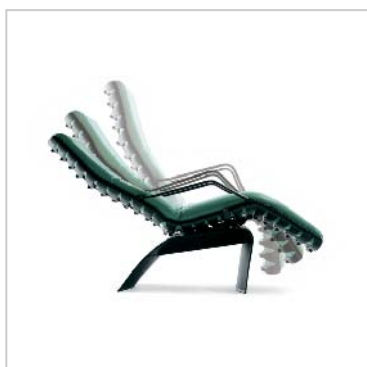

Antropovarius

Design: F.A.Porsche

Poltrona Frau S.p.A.

S.S. 77 Km 74,500 62029 Tolentino MC Italia

Tel. +39 0733 9091 Fax +39 0733 971600 info@poltronafrau.it www.poltronafrau.it

Antropovarius Easy chair

Antropovarius Easy chaise longue