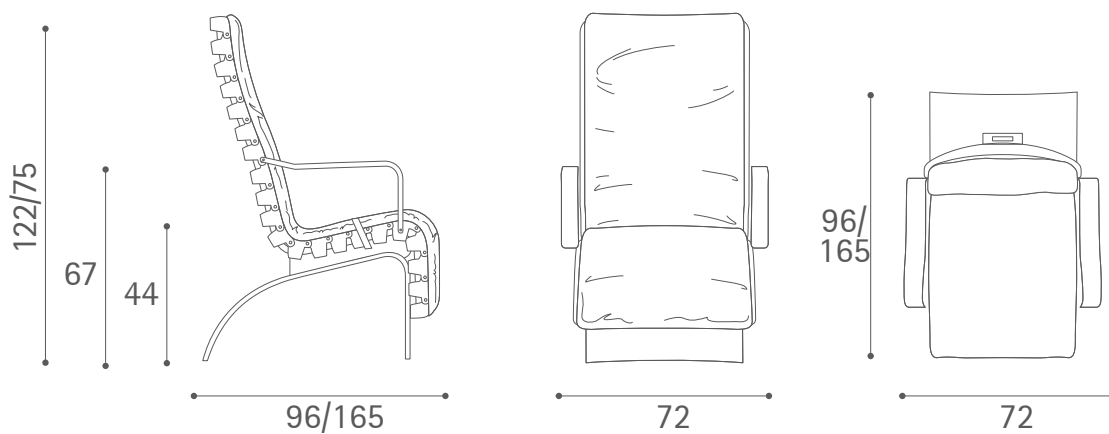

Antropovarius

Design: F.A.Porsche

Poltrona Frau S.p.A.

S.S. 77 Km 74,500 62029 Tolentino MC Italia

Tel. +39 0733 9091 Fax +39 0733 971600 info@poltronafrau.it www.poltronafrau.it

Antropovarius Easy chair

Antropovarius Easy chaise longue

Antropovarius Pouf

Dimensioni espresse in centimetri; sono possibili variazioni dimensionali del +/- 2%
All dimensions and sizes are in centimetres, dimensional variations of +/- 2% are possible