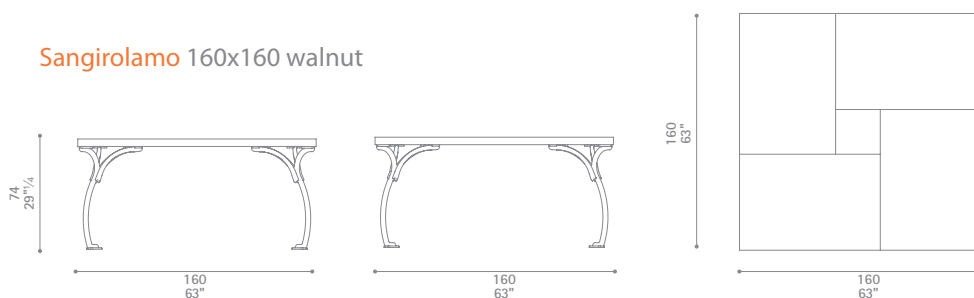

Sangirolamo 300x90

Sangirolamo 160x160 laquered

Sangirolamo 160x160 walnut

Dimensioni espresse in centimetri; sono possibili variazioni dimensionali del +/- 2%
All dimensions and sizes are in centimetres, dimensional variations of +/- 2% are possible

Poltrona Frau S.p.A.

S.S. 77 Km 74,500 62029 Tolentino MC Italia

Tel +39 0733 9091 Fax +39 0733 971600 info@poltronafrau.it www.poltronafrau.it

Sangirolamo bookcase

Sangirolamo 240x120

Dimensioni espresse in centimetri; sono possibili variazioni dimensionali del +/- 2%
All dimensions and sizes are in centimetres, dimensional variations of +/- 2% are possible