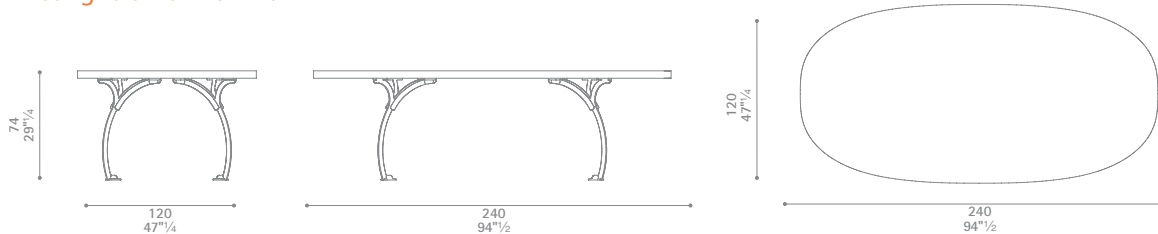

Sangirolamo 300x90

Sangirolamo 160x160 laquered

Sangirolamo 160x160 walnut

Dimensioni espresse in centimetri; sono possibili variazioni dimensionali del +/- 2%
All dimensions and sizes are in centimetres, dimensional variations of +/- 2% are possible

Poltrona Frau S.p.A.

S.S. 77 Km 74,500 62029 Tolentino MC Italia

Tel +39 0733 9091 Fax +39 0733 971600 info@poltronafrau.it www.poltronafrau.it

Sangirolamo bookcase

Sangirolamo 240x120

Dimensioni espresse in centimetri; sono possibili variazioni dimensionali del +/- 2%
All dimensions and sizes are in centimetres, dimensional variations of +/- 2% are possible