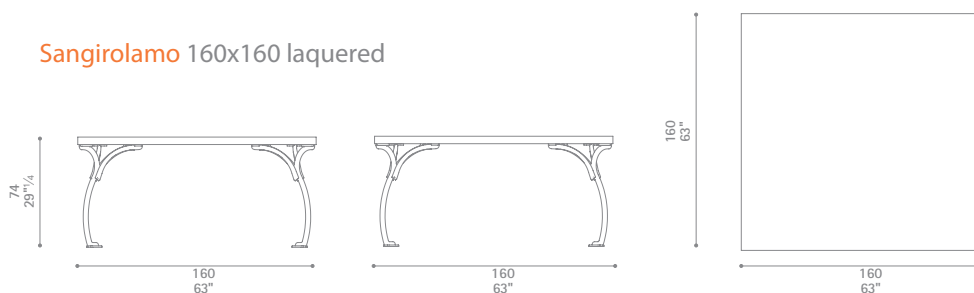

Sangirolamo 300x90

Sangirolamo 160x160 laquered

Sangirolamo 160x160 walnut

Dimensioni espresse in centimetri; sono possibili variazioni dimensionali del +/- 2%
All dimensions and sizes are in centimetres, dimensional variations of +/- 2% are possible

Poltrona Frau S.p.A.

S.S. 77 Km 74,500 62029 Tolentino MC Italia

Tel +39 0733 9091 Fax +39 0733 971600 info@poltronafrau.it www.poltronafrau.it

Sangirolamo bookcase

Sangirolamo 240x120

Dimensioni espresse in centimetri; sono possibili variazioni dimensionali del +/- 2%
All dimensions and sizes are in centimetres, dimensional variations of +/- 2% are possible