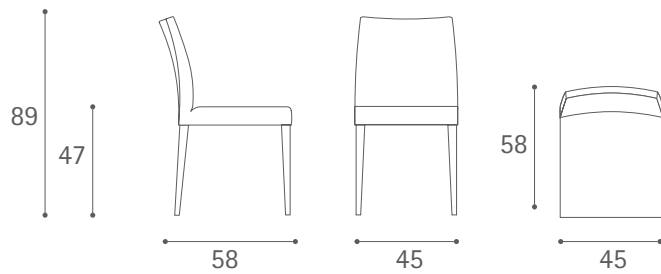

Liz

Design: Centro Ricerche e Sviluppo Frau

Poltrona Frau S.p.A.

S.S. 77 Km 74,500 62029 Tolentino MC Italia

Tel +39 0733 9091 Fax +39 0733 971600 info@poltronafrau.it www.poltronafrau.it

Liz Chair

Liz Armchair

Dimensioni espresse in centimetri; sono possibili variazioni dimensionali del +/- 2%
All dimensions and sizes are in centimetres, dimensional variations of +/- 2% are possible

Poltrona Frau S.p.A.

S.S. 77 Km 74,500 62029 Tolentino MC Italia