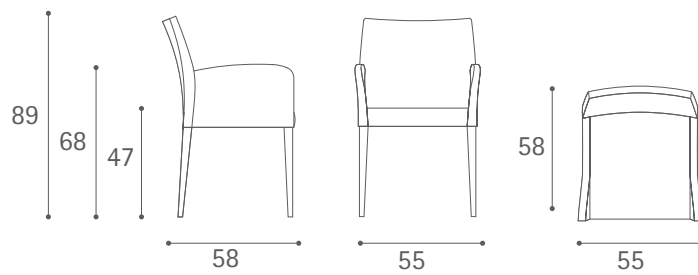

Liz

Design: Centro Ricerche e Sviluppo Frau

Poltrona Frau S.p.A.

S.S. 77 Km 74,500 62029 Tolentino MC Italia

Tel +39 0733 9091 Fax +39 0733 971600 info@poltronafrau.it www.poltronafrau.it

Liz Chair

Liz Armchair

Dimensioni espresse in centimetri; sono possibili variazioni dimensionali del +/- 2%
All dimensions and sizes are in centimetres, dimensional variations of +/- 2% are possible

Poltrona Frau S.p.A.

S.S. 77 Km 74,500 62029 Tolentino MC Italia