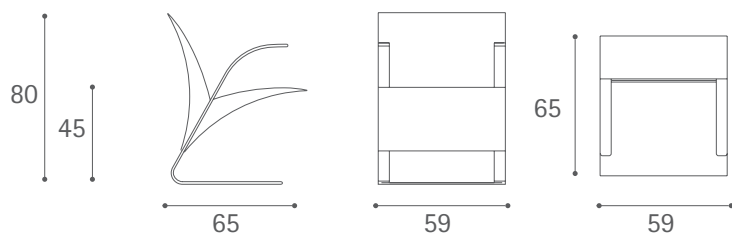

Ravello

Design: Ricardo Antoni

Dimensioni espresse in centimetri; sono possibili variazioni dimensionali del +/- 2%
All dimensions and sizes are in centimetres, dimensional variations of +/- 2% are possible

Poltrona Frau S.p.A.

S.S. 77 Km 74,500 62029 Tolentino MC Italia

Tel +39 0733 9091 Fax +39 0733 971600 info@poltronafrau.it www.poltronafrau.it

Ravello Chair

Ravello Armchair

Ravello Pouf

Dimensioni espresse in centimetri; sono possibili variazioni dimensionali del +/- 2%
All dimensions and sizes are in centimetres, dimensional variations of +/- 2% are possible