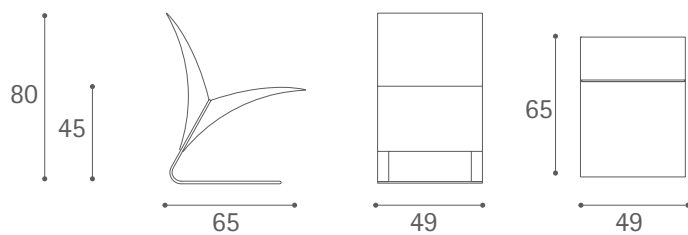

Ravello

Design: Ricardo Antoni

Dimensioni espresse in centimetri; sono possibili variazioni dimensionali del +/- 2%
All dimensions and sizes are in centimetres, dimensional variations of +/- 2% are possible

Poltrona Frau S.p.A.

S.S. 77 Km 74,500 62029 Tolentino MC Italia

Tel +39 0733 9091 Fax +39 0733 971600 info@poltronafrau.it www.poltronafrau.it

Ravello Chair

Ravello Armchair

Ravello Pouf

Dimensioni espresse in centimetri; sono possibili variazioni dimensionali del +/- 2%
All dimensions and sizes are in centimetres, dimensional variations of +/- 2% are possible