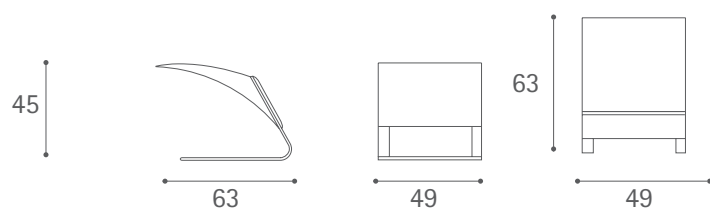

Ravello

Design: Ricardo Antoni

Dimensioni espresse in centimetri; sono possibili variazioni dimensionali del +/- 2%
All dimensions and sizes are in centimetres, dimensional variations of +/- 2% are possible

Poltrona Frau S.p.A.

S.S. 77 Km 74,500 62029 Tolentino MC Italia

Tel +39 0733 9091 Fax +39 0733 971600 info@poltronafrau.it www.poltronafrau.it

Ravello Chair

Ravello Armchair

Ravello Pouf

Dimensioni espresse in centimetri; sono possibili variazioni dimensionali del +/- 2%
All dimensions and sizes are in centimetres, dimensional variations of +/- 2% are possible