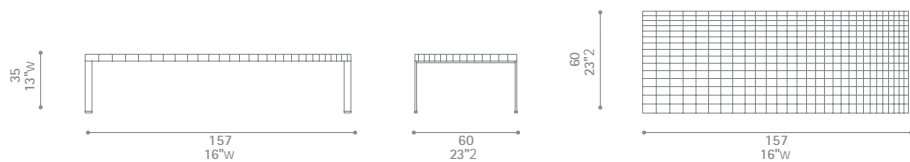

# Geometrie

Design: R. & D. Poltrona Frau

Geometrie Table 77x77

Geometrie Table 60x157

Geometrie Table 157x157

Dimensioni espresse in centimetri; sono possibili variazioni dimensionali del +/-