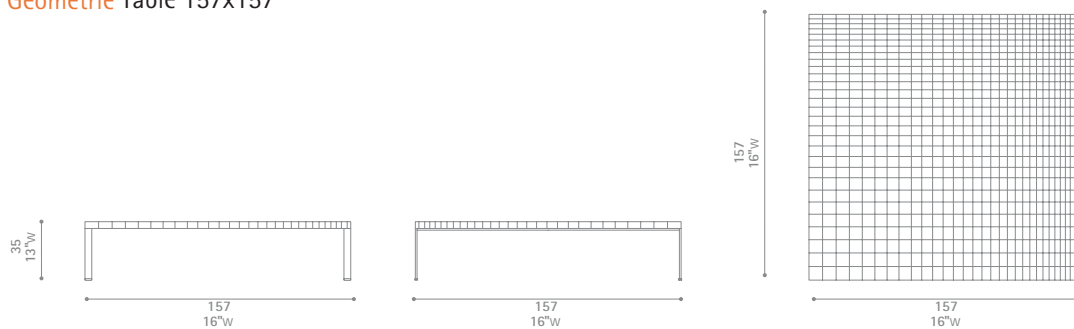

# Geometrie

Design: R. & D. Poltrona Frau

Geometrie Table 77x77

Geometrie Table 60x157

Geometrie Table 157x157

Dimensioni espresse in centimetri; sono possibili variazioni dimensionali del +/-