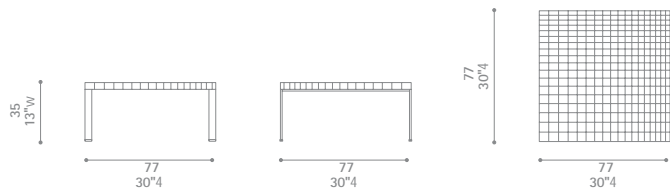

# Geometrie

Design: R. & D. Poltrona Frau

Geometrie Table 77x77

Geometrie Table 60x157

Geometrie Table 157x157

Dimensioni espresse in centimetri; sono possibili variazioni dimensionali del +/-