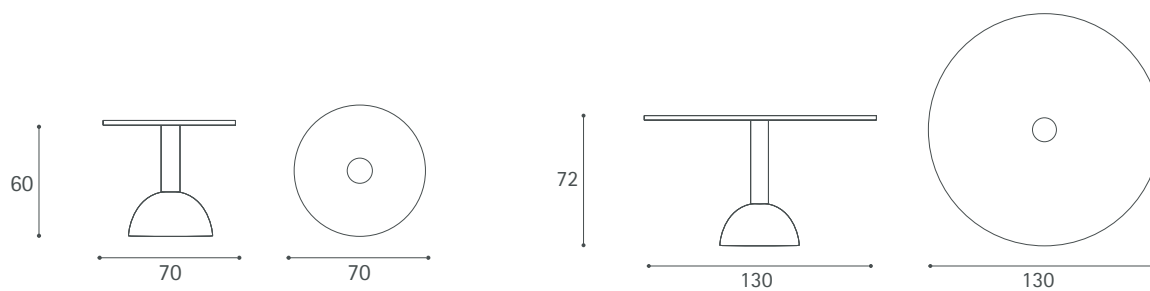

Calice Table

Design: Lella e Massimo Vignelli

Dimensioni espresse in centimetri; sono possibili variazioni dimensionali del +/- 2%
All dimensions and sizes are in centimetres, dimensional variations of +/- 2% are possible