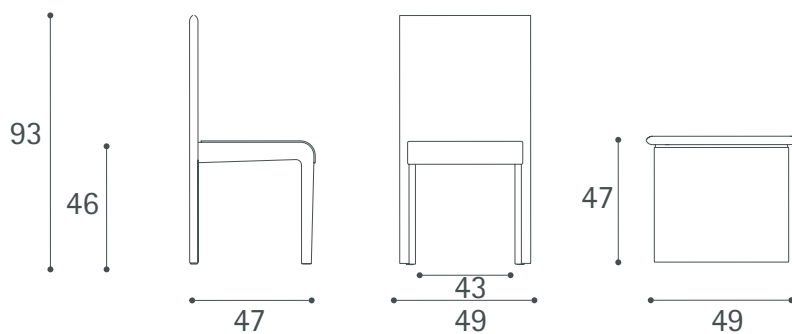

# Avio

Design: Piero Sartogo e Nathalie Grenon

Dimensioni espresse in centimetri; sono possibili variazioni dimensionali del +/- 2%  
All dimensions and sizes are in centimetres, dimensional variations of +/- 2% are possible