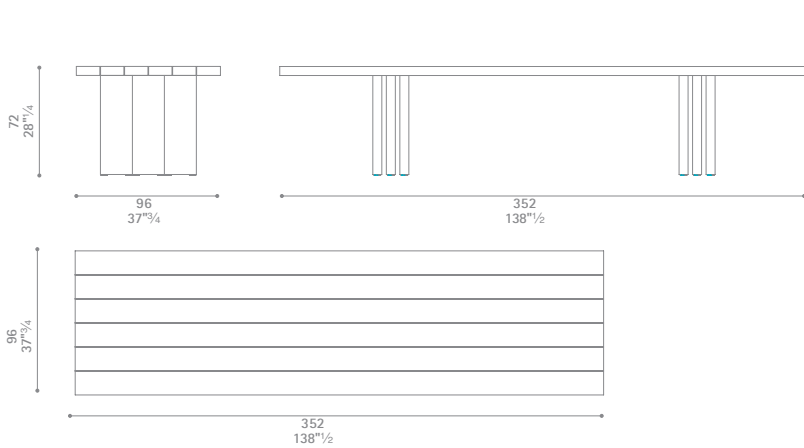

H_T Table 288x96

H_T Table 352x96

Dimensioni espresse in centimetri; sono possibili variazioni dimensionali del +/- 2%
All dimensions and sizes are in centimetres, dimensional variations of +/- 2% are possible