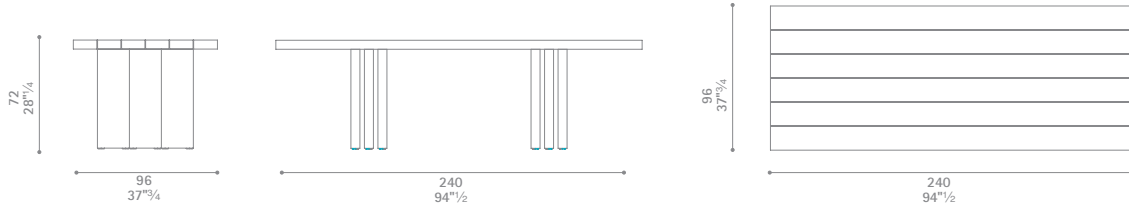

H_T Table 288x96

H_T Table 352x96

Dimensioni espresse in centimetri; sono possibili variazioni dimensionali del +/- 2%
All dimensions and sizes are in centimetres, dimensional variations of +/- 2% are possible