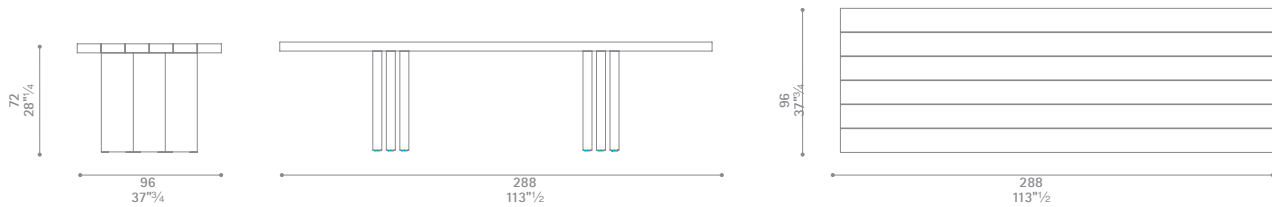

H_T Table 288x96

H_T Table 352x96

Dimensioni espresse in centimetri; sono possibili variazioni dimensionali del +/- 2%
All dimensions and sizes are in centimetres, dimensional variations of +/- 2% are possible