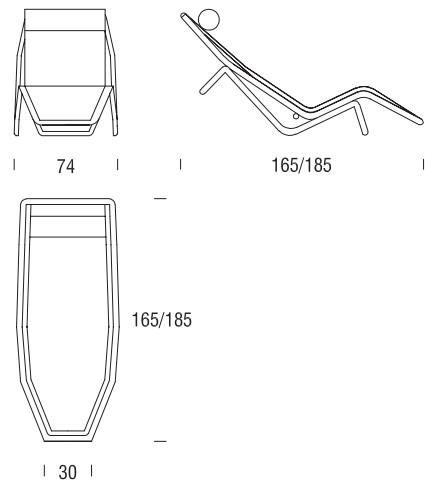

# BONACINA PIERANTONIO

PRODUCT CONCEIVED, DESIGNED, AND CREATED IN ITALY

**prodotto** UP & DOWN Sdraio in Rattan, legature in cuoio

**designer** Fredrik Fogh

**cod. prodotto** 09060

**finitura** Rattan colorato / Cuscino in tessuto Cat. A

**cod. composizione** 09060YA

Sdraio con due posizioni di inclinazione.  
Struttura in rattan curvato a mano e legature in cuoio.  
Cuscino in tela portante grezza non sfoderabile.

Tessuto: m. 2,80.

2,80 m 12 kg 1,25 m<sup>3</sup>