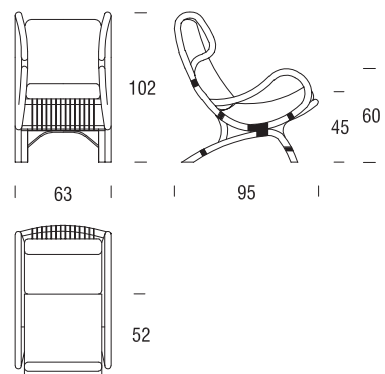

BONACINA PIERANTONIO

PRODUCT CONCEIVED, DESIGNED, AND CREATED IN ITALY

prodotto CONTINUUM Poltrona bergère in Rattan

designer

cod. prodotto 09040

finitura Rattan colorato / Cuscino in tessuto Cat. A

cod. composizione 09040YA

Poltrona con schienale alto in rattan curvato a mano e legature in cuoio.
Cuscino sagomato in poliuretano espanso a densità differenziata e fibra di poliestere.
Rivestimento sfoderabile.

Tessuto: m. 2,20

 2,20 m  11 kg  0,67 m³